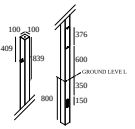

431 400 111 221 A POLESANO 4M - 22L ANCHORED A

☐

431 400 111 221 N POLESANO 4M - 22L ANCHORED N

☐