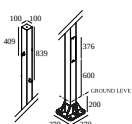

431 600 121 211 A POLESANO 6M - 21L ANCHORED A

431 600 121 211 N POLESANO 6M - 21L ANCHORED N

431 600 121 221 A POLESANO 6M - 22L ANCHORED A

431 600 121 221 N POLESANO 6M - 22L ANCHORED N

431 600 321 11 A POLESANO 6M - 1 BASE A

431 600 321 11 N POLESANO 6M - 1 BASE N

431 600 321 21 A POLESANO 6M - 2 BASE A

431 600 321 21 N POLESANO 6M - 2 BASE N

431 600 321 31 A POLESANO 6M - 3 BASE A

431 600 321 31 N POLESANO 6M - 3 BASE N

431 600 321 41 A POLESANO 6M - 4 BASE A

431 600 321 41 N POLESANO 6M - 4 BASE N

431 600 321 211 A POLESANO 6M - 21L BASE A

DELTALIGHT

POLESANO 930 SPOT

43 11 931 A-B

431 600 321 211 N POLESANO 6M - 21L BASE N

431 600 321 221 A POLESANO 6M - 22L BASE A