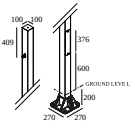

431 400 221 11 A POLESANO 4M - 1 BASE A

☐

431 400 221 11 N POLESANO 4M - 1 BASE N

☐