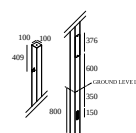

431 03 02 LINEAR SPREAD LENS S105

Polo

431 400 111 11 A POLESANO 4M - 1 ANCHORED A

431 400 111 11 N POLESANO 4M - 1 ANCHORED N

431 400 111 21 A POLESANO 4M - 2 ANCHORED A

431 400 111 21 N POLESANO 4M - 2 ANCHORED N