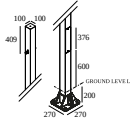

431 400 221 11 N POLESANO 4M - 1 BASE N

431 400 221 21 A POLESANO 4M - 2 BASE A

431 400 221 21 N POLESANO 4M - 2 BASE N

431 400 221 31 A POLESANO 4M - 3 BASE A

431 400 221 31 N POLESANO 4M - 3 BASE N

431 400 221 41 A POLESANO 4M - 4 BASE A

DELTALIGHT

POLESANO 930 SPOT

43 11 931 A-B

431 400 221 41 N POLESANO 4M - 4 BASE N

431 400 221 211 A POLESANO 4M - 21L BASE A

431 400 221 211 N POLESANO 4M - 21L BASE N

431 400 221 221 A POLESANO 4M - 22L BASE A