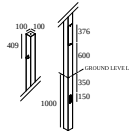

DELTALIGHT

POLESANO 930 SPOT

43 11 931 A-B

431 400 221 41 N POLESANO 4M - 4 BASE N

431 400 221 211 A POLESANO 4M - 21L BASE A

431 400 221 211 N POLESANO 4M - 21L BASE N

431 400 221 221 A POLESANO 4M - 22L BASE A

431 400 221 221 N POLESANO 4M - 22L BASE N

431 600 121 11 A POLESANO 6M - 1 ANCHORED A

431 600 121 11 N POLESANO 6M - 1 ANCHORED N

431 600 121 21 A POLESANO 6M - 2 ANCHORED A

431 600 121 21 N POLESANO 6M - 2 ANCHORED N