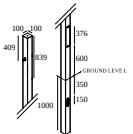

DELTALIGHT

POLESANO 930 SPOT

43 11 931 A-B

431 400 221 41 N POLESANO 4M - 4 BASE N

431 400 221 211 A POLESANO 4M - 21L BASE A

431 400 221 211 N POLESANO 4M - 21L BASE N

431 400 221 221 A POLESANO 4M - 22L BASE A

431 400 221 221 N POLESANO 4M - 22L BASE N

431 600 121 11 A POLESANO 6M - 1 ANCHORED A

431 600 121 11 N POLESANO 6M - 1 ANCHORED N

431 600 121 21 A POLESANO 6M - 2 ANCHORED A

431 600 121 21 N POLESANO 6M - 2 ANCHORED N