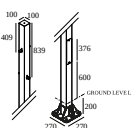

431 400 221 11 N POLESANO 4M - 1 BASE N

431 400 221 21 A POLESANO 4M - 2 BASE A

431 400 221 21 N POLESANO 4M - 2 BASE N

431 400 221 31 A POLESANO 4M - 3 BASE A

431 400 221 31 N POLESANO 4M - 3 BASE N

431 400 221 41 A POLESANO 4M - 4 BASE A

DELTALIGHT

POLESANO 930 SPOT

43 11 931 A-B

431 400 221 41 N POLESANO 4M - 4 BASE N

431 400 221 211 A POLESANO 4M - 21L BASE A

431 400 221 211 N POLESANO 4M - 21L BASE N

431 400 221 221 A POLESANO 4M - 22L BASE A