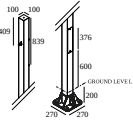

DELTALIGHT

POLESANO 930 SPOT

43 11 931 A-B

431 400 221 41 N POLESANO 4M - 4 BASE N

431 400 221 211 A POLESANO 4M - 21L BASE A

431 400 221 211 N POLESANO 4M - 21L BASE N

431 400 221 221 A POLESANO 4M - 22L BASE A

431 400 221 221 N POLESANO 4M - 22L BASE N

431 600 121 11 A POLESANO 6M - 1 ANCHORED A

431 600 121 11 N POLESANO 6M - 1 ANCHORED N

431 600 121 21 A POLESANO 6M - 2 ANCHORED A

431 600 121 21 N POLESANO 6M - 2 ANCHORED N