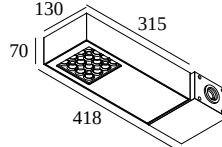

POLESANO 930 SPOT

43 11 931 A-B

DISPONIBLE EN
ALU GRIS-NEGRO 43 11 931 A-B
ANTRACITA-NEGRO 43 11 931 N-B

 [Ver en el sitio web](#)

Información general

UBICACIÓN	exterior
INSTALACIÓN	Poste Montaje sobre poste
PROTECCIÓN DE INGRESO	IP66
PROTECCIÓN CONTRA EL IMPACTO MECÁNICO	IK08
PESO (KG)	5
CAPACIDAD DE AJUSTE	360° giratorio, 360° orientable
INFORMACIÓN	16 x LENS SP-15° INCL.DIMMABLE LED POWER SUPPLY 900mA-DC $\lambda > 0,9$ Inrush current : 32A - 355 μ s @ 230V-AC Max. 10 units on circuit breaker B 16A @ 230V-AC (13 units on B 20A)