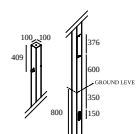

431 03 02 LINEAR SPREAD LENS S105

Polo

431 400 111 11 A POLESANO 4M - 1 ANCHORED A

431 400 111 11 N POLESANO 4M - 1 ANCHORED N

431 400 111 21 A POLESANO 4M - 2 ANCHORED A

431 400 111 21 N POLESANO 4M - 2 ANCHORED N