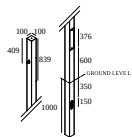

431 400 221 221 N POLESANO 4M - 22L BASE N

431 600 121 11 A POLESANO 6M - 1 ANCHORED A

431 600 121 11 N POLESANO 6M - 1 ANCHORED N

431 600 121 21 A POLESANO 6M - 2 ANCHORED A

431 600 121 21 N POLESANO 6M - 2 ANCHORED N

431 600 121 31 A POLESANO 6M - 3 ANCHORED A

431 600 121 31 N POLESANO 6M - 3 ANCHORED N

431 600 121 41 A POLESANO 6M - 4 ANCHORED A

431 600 121 41 N POLESANO 6M - 4 ANCHORED N

DELTALIGHT

POLESANO 930 SPOT

43 11 931 A-B

431 600 121 211 A POLESANO 6M - 21L ANCHORED A

431 600 121 211 N POLESANO 6M - 21L ANCHORED N

431 600 121 221 A POLESANO 6M - 22L ANCHORED A

431 600 121 221 N POLESANO 6M - 22L ANCHORED N

431 600 321 11 A POLESANO 6M - 1 BASE A