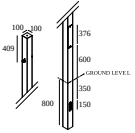

431 03 02 LINEAR SPREAD LENS S105

Polo

431 400 111 11 A POLESANO 4M - 1 ANCHORED A

431 400 111 11 N POLESANO 4M - 1 ANCHORED N

431 400 111 21 A POLESANO 4M - 2 ANCHORED A

431 400 111 21 N POLESANO 4M - 2 ANCHORED N

431 400 111 31 A POLESANO 4M - 3 ANCHORED A

431 400 111 31 N POLESANO 4M - 3 ANCHORED N

DELTALIGHT

POLESANO 930 SPOT

43 11 931 A-B

431 400 111 41 A POLESANO 4M - 4 ANCHORED A

431 400 111 41 N POLESANO 4M - 4 ANCHORED N

431 400 111 211 A POLESANO 4M - 21L ANCHORED A

431 400 111 211 N POLESANO 4M - 21L ANCHORED N

431 400 111 221 A POLESANO 4M - 22L ANCHORED A

431 400 111 221 N POLESANO 4M - 22L ANCHORED N

431 400 221 11 A POLESANO 4M - 1 BASE A