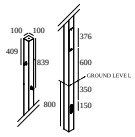

DELTALIGHT

POLESANO 930 SPOT

43 11 931 A-B

431 400 111 41 A POLESANO 4M - 4 ANCHORED A

☐

431 400 111 41 N POLESANO 4M - 4 ANCHORED N

☐