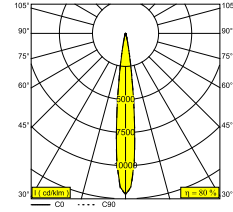

POLESANO 930 SPOT

43 11 931 A-B

DISPONIBLE EN
ALU GRIS-NEGRO 43 11 931 A-B
ANTRACITA-NEGRO 43 11 931 N-B

 [Ver en el sitio web](#)

Información general

UBICACIÓN	exterior
INSTALACIÓN	Poste Montaje sobre poste
PROTECCIÓN DE INGRESO	IP66
PROTECCIÓN CONTRA EL IMPACTO MECÁNICO	IK08
PESO (KG)	5
CAPACIDAD DE AJUSTE	360° giratorio, 360° orientable
INFORMACIÓN	16 x LENS SP-15° INCL.DIMMABLE LED POWER SUPPLY 900mA-DC $\lambda > 0,9$ Inrush current : 32A - 355 μ s @ 230V-AC Max. 10 units on circuit breaker B 16A @ 230V-AC (13 units on B 20A)

LIGHTSOURCE NAME	LED
FUENTE DE LUZ	LED cluster 41,6W / CRI>90 (R9: 60) / 3000K / 4718lm
TM-30-15 VALUES	Rf: 92 / Rg: 99
SDCM	SDCM3
GRUPO DE RIESGO	RG2
LM80	L80 > 150000
BEAMANGLE	15°
INFORMACIÓN TÉCNICA LED (FUENTE DE LUZ)	4718lm // 41,6W // 113lm/W
INFORMACIÓN TÉCNICA LED (LUMINARIA)	3751lm // 47,8W // 78lm/W