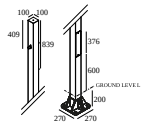

431 600 321 41 N POLESANO 6M - 4 BASE N

431 600 321 211 A POLESANO 6M - 21L BASE A

DELTALIGHT

POLESANO 930 SPOT

43 11 931 A-B

431 600 321 211 N POLESANO 6M - 21L BASE N

431 600 321 221 A POLESANO 6M - 22L BASE A