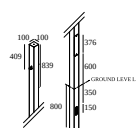

431 03 02 LINEAR SPREAD LENS S105

Polo

431 400 111 11 A POLESANO 4M - 1 ANCHORED A

431 400 111 11 N POLESANO 4M - 1 ANCHORED N

431 400 111 21 A POLESANO 4M - 2 ANCHORED A

431 400 111 21 N POLESANO 4M - 2 ANCHORED N