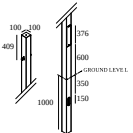

DELTALIGHT

POLESANO 930 SPOT

43 11 931 A-B

431 400 221 41 N POLESANO 4M - 4 BASE N

431 400 221 211 A POLESANO 4M - 21L BASE A

431 400 221 211 N POLESANO 4M - 21L BASE N

431 400 221 221 A POLESANO 4M - 22L BASE A

431 400 221 221 N POLESANO 4M - 22L BASE N

431 600 121 11 A POLESANO 6M - 1 ANCHORED A

431 600 121 11 N POLESANO 6M - 1 ANCHORED N

431 600 121 21 A POLESANO 6M - 2 ANCHORED A

431 600 121 21 N POLESANO 6M - 2 ANCHORED N