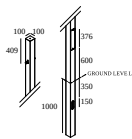

431 400 221 221 N POLESANO 4M - 22L BASE N

431 600 121 11 A POLESANO 6M - 1 ANCHORED A

431 600 121 11 N POLESANO 6M - 1 ANCHORED N

431 600 121 21 A POLESANO 6M - 2 ANCHORED A

431 600 121 21 N POLESANO 6M - 2 ANCHORED N

431 600 121 31 A POLESANO 6M - 3 ANCHORED A

431 600 121 31 N POLESANO 6M - 3 ANCHORED N

431 600 121 41 A POLESANO 6M - 4 ANCHORED A

431 600 121 41 N POLESANO 6M - 4 ANCHORED N

DELTALIGHT

POLESANO 930 SPOT

43 11 931 A-B

431 600 121 211 A POLESANO 6M - 21L ANCHORED A

431 600 121 211 N POLESANO 6M - 21L ANCHORED N

431 600 121 221 A POLESANO 6M - 22L ANCHORED A

431 600 121 221 N POLESANO 6M - 22L ANCHORED N

431 600 321 11 A POLESANO 6M - 1 BASE A