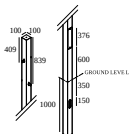

431 600 121 41 A POLESANO 6M - 4 ANCHORED A

☐

431 600 121 41 N POLESANO 6M - 4 ANCHORED N

☐