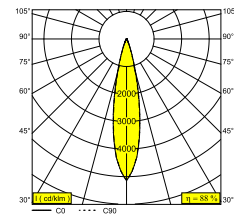

[Auf der Website anzeigen](#)

Allgemeine Information

ANWENDUNGSBEREICH	innenbereich
INSTALLATION	Decke Einbau
FORM / GRÖSSE DES AUSSCHNITTS (MM)	rund - Ø KIT
EINBAUTIEFE (MM)	95
SCHUTZ GEGEN EINDRINGEN	IP23/20
GEWICHT (KG)	0.3
VERSTELLBARKEIT	nicht verstellbar
INFORMATION	LENS FL-20° EXCL.LED POWER SUPPLY 350mA-DC