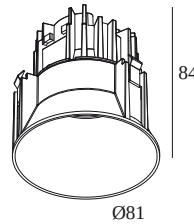

[Auf der Website anzeigen](#)

Allgemeine Information

ANWENDUNGSBEREICH	innenbereich
INSTALLATION	Decke Einbau
FORM / GRÖSSE DES AUSSCHNITTS (MM)	rund - Ø KIT
EINBAUTIEFE (MM)	95
SCHUTZ GEGEN EINDRINGEN	IP23/20
GEWICHT (KG)	0.3
VERSTELLBARKEIT	nicht verstellbar
INFORMATION	LENS FL-20° EXCL.LED POWER SUPPLY 350mA-DC

Ausschnittmaß (mm): 42

300 90 116 LED POWER SUPPLY 350mA-DC / 18W DIM8

2->2

Dimmtyp: Phasenabschnitt

Ausschnittmaß (mm): 55

21012 0515 LED POWER SUPPLY MULTI POWER DIM5

1(1)

Dimmtyp: DALI

Ausschnittmaß (mm): 55

21012 0520 LED POWER SUPPLY 350mA-DC / 8W

1(0)

Dimmtyp: nicht dimmbar

Ausschnittmaß (mm): 47

21012 0575 LED POWER SUPPLY MULTI POWER DIM5

2->3(2)

Dimmtyp: DALI

Ausschnittmaß (mm): 135

Montagesätze - side air only

29810 0100 MOUNTING KIT SIDE AIR ONLY 1

Ausschnittmaß (mm): 168

Montagesätze - top air only

29810 0200 MOUNTING KIT TOP AIR ONLY 1

Ausschnittmaß (mm): 135