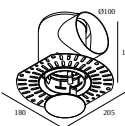

Ausschnittmaß (mm): 55

Mounting Kit

15212 2000 MOUNTING KIT R82 TRIMLESS O.F.A.

Ausschnittmaß (mm): 105

DELTALIGHT

DEEP RINGO TRIMLESS HE 93020

19441 9320 B

Mounting Kit Spanndecken

15212 0070 MOUNTING KIT R82 TRIMLESS CSC

15212 0150 MOUNTING KIT R82 TRIMLESS WSC

Montagesätze -air + light

29810 0010 MOUNTING KIT SIDE AIR 101

Ausschnittmaß (mm): 168

Montagesätze - top air + light

29810 0210 MOUNTING KIT TOP AIR 101

Ausschnittmaß (mm): 135

Montagesätze - side air only

29810 0100 MOUNTING KIT SIDE AIR ONLY 1

Ausschnittmaß (mm): 168

Montagesätze - top air only

29810 0200 MOUNTING KIT TOP AIR ONLY 1

Ausschnittmaß (mm): 135