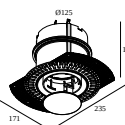

Ausschnittmaß (mm): 55

Mounting Kit

15212 2000 MOUNTING KIT R82 TRIMLESS O.F.A.

Ausschnittmaß (mm): 105

DELTALIGHT

DEEP RINGO TRIMLESS HE 93020

19441 9320 B

Mounting Kit Spanndecken

15212 0070 MOUNTING KIT R82 TRIMLESS CSC

15212 0150 MOUNTING KIT R82 TRIMLESS WSC

Montagesätze -air + light

29810 0010 MOUNTING KIT SIDE AIR 101

Ausschnittmaß (mm): 168

Montagesätze - top air + light

29810 0210 MOUNTING KIT TOP AIR 101

Ausschnittmaß (mm): 135

Montagesätze - side air only

29810 0100 MOUNTING KIT SIDE AIR ONLY 1

Ausschnittmaß (mm): 168

Montagesätze - top air only

29810 0200 MOUNTING KIT TOP AIR ONLY 1

Ausschnittmaß (mm): 135

DELTALIGHT

DEEP RINGO TRIMLESS HE 93020

19441 9320 B

Montagesätze - no air

29810 0050 MOUNTING KIT NO AIR 101

Ausschnittmaß (mm): 168

Notes: