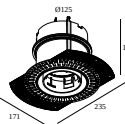

Ausschnittmaß (mm): 55

Mounting Kit

15212 2000 MOUNTING KIT R82 TRIMLESS O.F.A.

Ausschnittmaß (mm): 105

DELTALIGHT

DEEP RINGO TRIMLESS HE 93020

19441 9320 B

Mounting Kit Spanndecken

15212 0070 MOUNTING KIT R82 TRIMLESS CSC

15212 0150 MOUNTING KIT R82 TRIMLESS WSC

Montagesätze -air + light

29810 0010 MOUNTING KIT SIDE AIR 101

Ausschnittmaß (mm): 168

Montagesätze - top air + light

29810 0210 MOUNTING KIT TOP AIR 101

Ausschnittmaß (mm): 135

Montagesätze - side air only

29810 0100 MOUNTING KIT SIDE AIR ONLY 1

Ausschnittmaß (mm): 168

Montagesätze - top air only

29810 0200 MOUNTING KIT TOP AIR ONLY 1

Ausschnittmaß (mm): 135