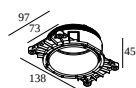

Ausschnittmaß (mm): 55

21012 0520 LED POWER SUPPLY 350mA-DC / 8W

1(0)

Dimmtyp: nicht dimmbar

Ausschnittmaß (mm): 47

21012 0575 LED POWER SUPPLY MULTI POWER DIM5

2->3(2)

Dimmtyp: DALI

Ausschnittmaß (mm): 55

Mounting Kit

15212 2000 MOUNTING KIT R82 TRIMLESS O.F.A.

Ausschnittmaß (mm): 105

DELTALIGHT

DEEP RINGO TRIMLESS HE 93020

19441 9320 B

Mounting Kit Spanndecken