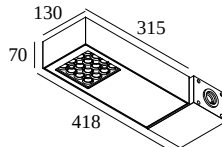

POLESANO 930 SPOT

43 11 931 A-B

BESCHIKBAAR IN

ALU GRIJS-ZWART 43 11 931 A-B

ANTRACIET-ZWART 43 11 931 N-B

[Bekijk op website](#)

Algemene info

LOCATIE	buiten
INSTALLATIE	Mast Mast bevestiging
STOF EN WATERDICHTHEID	IP66
IK	IK08
GEWICHT (KG)	5
RICHTBAARHEID	360° zwenkbaar, 360° roteerbaar
INFO	16 x LENS SP-15° INCL.DIMMABLE LED POWER SUPPLY 900mA-DC $\lambda > 0,9$ Inrush current : 32A - 355 μ s @ 230V-AC Max. 10 units on circuit breaker B 16A @ 230V-AC (13 units on B 20A)