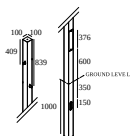

431 600 121 41 A POLESANO 6M - 4 ANCHORED A

☐

431 600 121 41 N POLESANO 6M - 4 ANCHORED N

☐