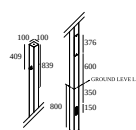

431 03 02 LINEAR SPREAD LENS S105

Paal

431 400 111 11 A POLESANO 4M - 1 ANCHORED A

431 400 111 11 N POLESANO 4M - 1 ANCHORED N

431 400 111 21 A POLESANO 4M - 2 ANCHORED A

431 400 111 21 N POLESANO 4M - 2 ANCHORED N

431 400 111 31 A POLESANO 4M - 3 ANCHORED A

431 400 111 31 N POLESANO 4M - 3 ANCHORED N

DELTALIGHT

POLESANO 930 SPOT

43 11 931 A-B

431 400 111 41 A POLESANO 4M - 4 ANCHORED A

431 400 111 41 N POLESANO 4M - 4 ANCHORED N