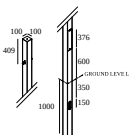

DELTALIGHT

POLESANO 930 SPOT

43 11 931 A-B

431 400 221 41 N POLESANO 4M - 4 BASE N

431 400 221 211 A POLESANO 4M - 21L BASE A

431 400 221 211 N POLESANO 4M - 21L BASE N

431 400 221 221 A POLESANO 4M - 22L BASE A

431 400 221 221 N POLESANO 4M - 22L BASE N

431 600 121 11 A POLESANO 6M - 1 ANCHORED A

431 600 121 11 N POLESANO 6M - 1 ANCHORED N

431 600 121 21 A POLESANO 6M - 2 ANCHORED A

431 600 121 21 N POLESANO 6M - 2 ANCHORED N