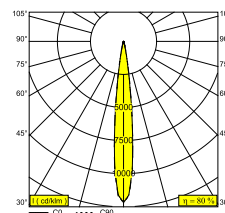

POLESANO 930 SPOT

43 11 931 A-B

BESCHIKBAAR IN

ALU GRIJS-ZWART 43 11 931 A-B

ANTRACIET-ZWART 43 11 931 N-B

[Bekijk op website](#)

Algemene info

LOCATIE	buiten
INSTALLATIE	Mast Mast bevestiging
STOF EN WATERDICHTHEID	IP66
IK	IK08
GEWICHT (KG)	5
RICHTBAARHEID	360° zwenkbaar, 360° roteerbaar
INFO	16 x LENS SP-15° INCL.DIMMABLE LED POWER SUPPLY 900mA-DC $\lambda > 0,9$ Inrush current : 32A - 355 μ s @ 230V-AC Max. 10 units on circuit breaker B 16A @ 230V-AC (13 units on B 20A)

Elektrische info

INGANGSSPANNING	220-240V / 0 50-60Hz
KLASSE	I
VOEDING	YES
DIM TYPE	DALI
ENERGIE KLASSE	F
CERTIFICATEN	CB, EAC, ENEC, ENEC+, RCM

Info lichtbron

LIGHTSOURCE NAME	LED
LICHTBRON	LED cluster 41,6W / CRI>90 (R9: 60) / 3000K / 4718lm
TM-30-15 WAARDEN	Rf: 92 / Rg: 99
SDCM	SDCM3
RISK-GROEP	RG2
LM80	L80 > 150000
BEAMANGLE	15°
LED TECHNIEK (LICHTBRON)	4718lm // 41,6W // 113lm/W
LED TECHNIEK (TOESTEL)	3751lm // 47,8W // 78lm/W