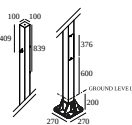

DELTALIGHT

POLESANO 930 SPOT

43 11 931 A-B

431 400 221 41 N POLESANO 4M - 4 BASE N

431 400 221 211 A POLESANO 4M - 21L BASE A

431 400 221 211 N POLESANO 4M - 21L BASE N

431 400 221 221 A POLESANO 4M - 22L BASE A

431 400 221 221 N POLESANO 4M - 22L BASE N

431 600 121 11 A POLESANO 6M - 1 ANCHORED A

431 600 121 11 N POLESANO 6M - 1 ANCHORED N

431 600 121 21 A POLESANO 6M - 2 ANCHORED A

431 600 121 21 N POLESANO 6M - 2 ANCHORED N