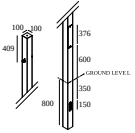

431 03 02 LINEAR SPREAD LENS S105

Paal

431 400 111 11 A POLESANO 4M - 1 ANCHORED A

431 400 111 11 N POLESANO 4M - 1 ANCHORED N

431 400 111 21 A POLESANO 4M - 2 ANCHORED A

431 400 111 21 N POLESANO 4M - 2 ANCHORED N

431 400 111 31 A POLESANO 4M - 3 ANCHORED A

431 400 111 31 N POLESANO 4M - 3 ANCHORED N

DELTALIGHT

POLESANO 930 SPOT

43 11 931 A-B

431 400 111 41 A POLESANO 4M - 4 ANCHORED A

431 400 111 41 N POLESANO 4M - 4 ANCHORED N

431 400 111 211 A POLESANO 4M - 21L ANCHORED A

431 400 111 211 N POLESANO 4M - 21L ANCHORED N

431 400 111 221 A POLESANO 4M - 22L ANCHORED A

431 400 111 221 N POLESANO 4M - 22L ANCHORED N

431 400 221 11 A POLESANO 4M - 1 BASE A