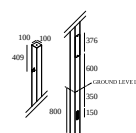

POLESANO 930 SPOT

43 11 931 A-B

Voor gedetailleerde montage gegevens, consulteer de handleiding : [43_XX_XXX-431_X00_XX1_\(X\)X1_HAND.pdf](#)

VERVOLLEDIG UW SPECIFICATIE

Licht veranderende onderdelen

431 03 01 B HONEYCOMB S105 B

431 03 02 LINEAR SPREAD LENS S105

Paal

431 400 111 11 A POLESANO 4M - 1 ANCHORED A

431 400 111 11 N POLESANO 4M - 1 ANCHORED N

431 400 111 21 A POLESANO 4M - 2 ANCHORED A

431 400 111 21 N POLESANO 4M - 2 ANCHORED N