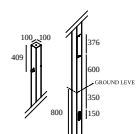

POLESANO 930 SPOT

43 11 931 A-B

Voor gedetailleerde montage gegevens, consulteer de handleiding : [43_XX_XXX-431_X00_XX1_\(X\)X1_HAND.pdf](#)

VERVOLLEDIG UW SPECIFICATIE

Licht veranderende onderdelen

431 03 01 B HONEYCOMB S105 B

431 03 02 LINEAR SPREAD LENS S105

Paal

431 400 111 11 A POLESANO 4M - 1 ANCHORED A

431 400 111 11 N POLESANO 4M - 1 ANCHORED N

431 400 111 21 A POLESANO 4M - 2 ANCHORED A

431 400 111 21 N POLESANO 4M - 2 ANCHORED N