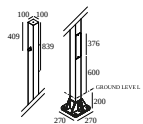

DELTALIGHT

POLESANO 930 SPOT

43 11 931 A-B

431 600 321 211 N POLESANO 6M - 21L BASE N

431 600 321 221 A POLESANO 6M - 22L BASE A

431 600 321 221 N POLESANO 6M - 22L BASE N

Notes: