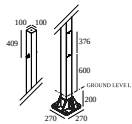

431 400 111 211 A POLESANO 4M - 21L ANCHORED A

431 400 111 211 N POLESANO 4M - 21L ANCHORED N

431 400 111 221 A POLESANO 4M - 22L ANCHORED A

431 400 111 221 N POLESANO 4M - 22L ANCHORED N

431 400 221 11 A POLESANO 4M - 1 BASE A

431 400 221 11 N POLESANO 4M - 1 BASE N

431 400 221 21 A POLESANO 4M - 2 BASE A

431 400 221 21 N POLESANO 4M - 2 BASE N

431 400 221 31 A POLESANO 4M - 3 BASE A

431 400 221 31 N POLESANO 4M - 3 BASE N

431 400 221 41 A POLESANO 4M - 4 BASE A

DELTALIGHT

POLESANO 930 SPOT

43 11 931 A-B

431 400 221 41 N POLESANO 4M - 4 BASE N

431 400 221 211 A POLESANO 4M - 21L BASE A

431 400 221 211 N POLESANO 4M - 21L BASE N

431 400 221 221 A POLESANO 4M - 22L BASE A