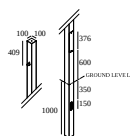

DELTALIGHT

POLESANO 930 SPOT

43 11 931 A-B

431 400 221 41 N POLESANO 4M - 4 BASE N

431 400 221 211 A POLESANO 4M - 21L BASE A

431 400 221 211 N POLESANO 4M - 21L BASE N

431 400 221 221 A POLESANO 4M - 22L BASE A

431 400 221 221 N POLESANO 4M - 22L BASE N

431 600 121 11 A POLESANO 6M - 1 ANCHORED A

431 600 121 11 N POLESANO 6M - 1 ANCHORED N

431 600 121 21 A POLESANO 6M - 2 ANCHORED A

431 600 121 21 N POLESANO 6M - 2 ANCHORED N