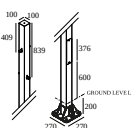

431 400 111 211 A POLESANO 4M - 21L ANCHORED A

431 400 111 211 N POLESANO 4M - 21L ANCHORED N

431 400 111 221 A POLESANO 4M - 22L ANCHORED A

431 400 111 221 N POLESANO 4M - 22L ANCHORED N

431 400 221 11 A POLESANO 4M - 1 BASE A

431 400 221 11 N POLESANO 4M - 1 BASE N

431 400 221 21 A POLESANO 4M - 2 BASE A

431 400 221 21 N POLESANO 4M - 2 BASE N

431 400 221 31 A POLESANO 4M - 3 BASE A

431 400 221 31 N POLESANO 4M - 3 BASE N

431 400 221 41 A POLESANO 4M - 4 BASE A

DELTALIGHT

POLESANO 930 SPOT

43 11 931 A-B

431 400 221 41 N POLESANO 4M - 4 BASE N

431 400 221 211 A POLESANO 4M - 21L BASE A

431 400 221 211 N POLESANO 4M - 21L BASE N

431 400 221 221 A POLESANO 4M - 22L BASE A