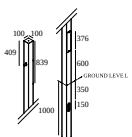

DELTALIGHT

POLESANO 930 SPOT

43 11 931 A-B

431 400 221 41 N POLESANO 4M - 4 BASE N

431 400 221 211 A POLESANO 4M - 21L BASE A

431 400 221 211 N POLESANO 4M - 21L BASE N

431 400 221 221 A POLESANO 4M - 22L BASE A

431 400 221 221 N POLESANO 4M - 22L BASE N

431 600 121 11 A POLESANO 6M - 1 ANCHORED A

431 600 121 11 N POLESANO 6M - 1 ANCHORED N

431 600 121 21 A POLESANO 6M - 2 ANCHORED A

431 600 121 21 N POLESANO 6M - 2 ANCHORED N