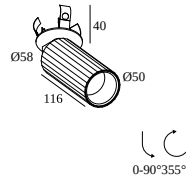

## HEDRA CLIP 92708

22519 9210 B-B

BESCHIKBAAR IN

**ZWART-ZWART** 22519 9210 B-B

**ZWART BRONS-ZWART** 22519 9210 BBR-B

**GOUD KLEUR-ZWART** 22519 9210 GC-B

**WIT-WIT** 22519 9210 W-W

 [Bekijk op website](#)

### Algemene info

<b>LOCATIE</b>	binnen
<b>INSTALLATIE</b>	Plafond Half inbouw
<b>ZAAGMAAT/OPENING (MM)</b>	rond - 51
<b>INBOUWDIEPTE (MM)</b>	40
<b>STOF EN WATERDICHTHEID</b>	IP20
<b>GEWICHT (KG)</b>	0.3
<b>RICHTBAARHEID</b>	0° tot 90° zwenkbaar, 355° roteerbaar
<b>INFO</b>	LENS SP-8° EXCL.LED POWER SUPPLY 350-500mA-DC