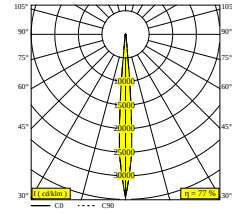

## HEDRA CLIP 92708

22519 9210 B-B

BESCHIKBAAR IN

**ZWART-ZWART** 22519 9210 B-B

**ZWART BRONS-ZWART** 22519 9210 BBR-B

**GOUD KLEUR-ZWART** 22519 9210 GC-B

**WIT-WIT** 22519 9210 W-W

 [Bekijk op website](#)

### Algemene info

<b>LOCATIE</b>	binnen
<b>INSTALLATIE</b>	Plafond Half inbouw
<b>ZAAGMAAT/OPENING (MM)</b>	rond - 51
<b>INBOUWDIEPTE (MM)</b>	40
<b>STOF EN WATERDICHTHEID</b>	IP20
<b>GEWICHT (KG)</b>	0.3
<b>RICHTBAARHEID</b>	0° tot 90° zwenkbaar, 355° roteerbaar
<b>INFO</b>	LENS SP-8° EXCL.LED POWER SUPPLY 350-500mA-DC