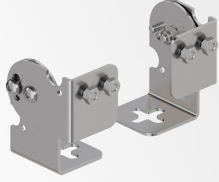

FLOOR BRACKET SET

30810 0070 INOX

AVAILABLE IN
INOX 30810 0070 INOX

[View on website](#)

General info

	LOCATION	outdoor
	WEIGHT (KG)	0.15
	INFORMATION	-5° > 25° adjustable

Options

PIN 11

For detailed installation instructions, please consult the manual : [30810_0070_HAND.pdf](#)

WHERE USED

30827 9215	LOGIC LINEAR ON 440 92715 DIM5
30827 9225	LOGIC LINEAR ON 440 92725 DIM5
30827 9235	LOGIC LINEAR ON 440 92740 DIM5
30827 9315	LOGIC LINEAR ON 440 93015 DIM5
30827 9325	LOGIC LINEAR ON 440 93025 DIM5
30827 9335	LOGIC LINEAR ON 440 93040 DIM5
30827 9415	LOGIC LINEAR ON 440 94015 DIM5
30827 9425	LOGIC LINEAR ON 440 94025 DIM5
30827 9435	LOGIC LINEAR ON 440 94040 DIM5
30828 9215	LOGIC LINEAR ON 440 HONEYCOMB 92715 DIM5
30828 9225	LOGIC LINEAR ON 440 HONEYCOMB 92725 DIM5
30828 9235	LOGIC LINEAR ON 440 HONEYCOMB 92740 DIM5
30828 9315	LOGIC LINEAR ON 440 HONEYCOMB 93015 DIM5
30828 9325	LOGIC LINEAR ON 440 HONEYCOMB 93025 DIM5
30828 9335	LOGIC LINEAR ON 440 HONEYCOMB 93040 DIM5
30828 9415	LOGIC LINEAR ON 440 HONEYCOMB 94015 DIM5
30828 9425	LOGIC LINEAR ON 440 HONEYCOMB 94025 DIM5
30828 9435	LOGIC LINEAR ON 440 HONEYCOMB 94040 DIM5
30829 9205	LOGIC LINEAR ON 440 WALL GRAZER 927 DIM5
30829 9305	LOGIC LINEAR ON 440 WALL GRAZER 930 DIM5
30829 9405	LOGIC LINEAR ON 440 WALL GRAZER 940 DIM5
30830 9205	LOGIC LINEAR ON 440 WALL GRAZER AG 927 DIM5
30830 9305	LOGIC LINEAR ON 440 WALL GRAZER AG 930 DIM5
30830 9405	LOGIC LINEAR ON 440 WALL GRAZER AG 940 DIM5
30835 9215	LOGIC LINEAR ON 880 92715 DIM5
30835 9225	LOGIC LINEAR ON 880 92725 DIM5
30835 9235	LOGIC LINEAR ON 880 92740 DIM5
30835 9315	LOGIC LINEAR ON 880 93015 DIM5