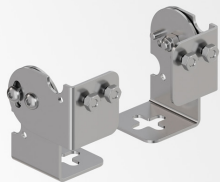

## FLOOR BRACKET SET

30810 0070 INOX

DISPONIBLE EN  
**INOX** 30810 0070 INOX

[Voir sur le site Web](#)

### Informations générales

<b>EMPLACEMENT</b>	exterieur
<b>POIDS (KG)</b>	0.15
<b>INFORMATIONS</b>	-5° > 25° ajustable