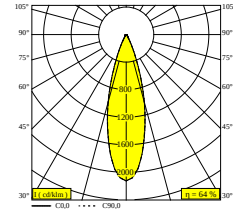

SOLI - 52 NLT 982730 DIM5

27116 7245 B

ВАРИАНТЫ ЦВЕТА КОРПУСА

ЧЕРНЫЙ 27116 7245 B

ЗОЛОТО ЦВЕТНОЕ 27116 7245 GC

БЕЛЫЙ 27116 7245 W

[Веб-страница продукта](#)

Общая информация