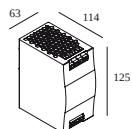

300 89 48 240 LED POWER SUPPLY 48V-DC / 240W DIN

19

☐

Dimtype: niet dimbaar