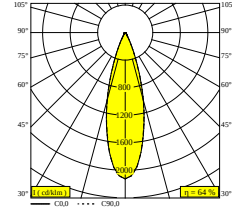

[Bekijk op website](#)

Algemene info

LOCATIE	binnen
INSTALLATIE	Laagspanningssystemen Laagspanningssysteem montage
STOF EN WATERDICHTHEID	IP20
GEWICHT (KG)	0.4
RICHTBAARHEID	0° tot 90° zwenkbaar, 360° roteerbaar
INFO	REFLECTOR FL-30° EXCL.LED POWER SUPPLY 48V-DC NLT = Natural Light Technology Optional REFLECTORS 20° & 45° available

Elektrische info

ELEKTRISCH	48V-DC
KLASSE	III
DIM TYPE	DALI
ENERGIE KLASSE	F
CERTIFICATEN	CB, ENEC, LCA

Info lichtbron

LIGHTSOURCE NAME	LED
LICHTBRON	LED array 10,7W / CRI>98 (R9: 96) / 2700K / 967lm
TM-30 WAARDEN	rf: 97 / Rg: 102
SMDC	SDCM2
RISK-GROEP	RG1
LM80	L90B10 > 50000
BEAMANGLE	30°
LED TECHNIEK (LICHTBRON)	967lm // 10,7W // 91lm/W
LED TECHNIEK (TOESTEL)	617lm // 12,3W // 50lm/W

Benodigdheden

SPY 52 TUBE
LED POWER SUPPLY 48V-DC

Accessoires

HONEYCOMB 42
SPREAD LENS 42
LINEAR SPREAD LENS 42
SOFTENING LENS 42
GLASS SBL 42