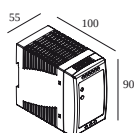

DELTALIGHT

SOLI - 52 NLT 982730 DIM5

27116 7245 B

Voor gedetailleerde montage gegevens, consulteer de handleiding : [27116_XXX5_HAND.pdf](#)

VERVOLLEDIG UW SPECIFICATIE

LED voedingen

armaturen

armaturen geeft aan hoeveel toestellen op de voeding kunnen worden aangesloten (min -> max). De waarden vóór en na de 'l' komen respectievelijk overeen met de minimale en maximale aanstroom. Waarden tussen haakjes zijn van toepassing op 110V.

Min. stroom | Max. stroom

300 89 48 100 LED POWER SUPPLY 48V-DC / 100W DIN

8 ☐

Dimtype: niet dimbaar