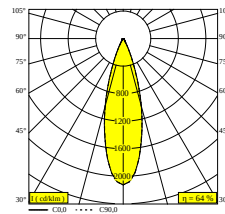

[Bekijk op website](#)

Algemene info

LOCATIE	binnen
INSTALLATIE	Laagspanningssystemen Laagspanningssysteem montage
STOF EN WATERDICHTHEID	IP20
GEWICHT (KG)	0.4
RICHTBAARHEID	0° tot 90° zwenkbaar, 360° roteerbaar
INFO	REFLECTOR FL-30° EXCL.LED POWER SUPPLY 48V-DC NLT = Natural Light Technology Optional REFLECTORS 20° & 45° available

Elektrische info

INGANGSSPANNING	48V-DC
KLASSE	III
DIM TYPE	DALI
ENERGIE KLASSE	F
CERTIFICATEN	CB, ENEC, LCA

Info lichtbron

LIGHTSOURCE NAME	LED
LICHTBRON	LED array 10,7W / CRI>98 (R9: 96) / 2700K / 967lm
TM-30-15 WAARDEN	rf: 97 / Rg: 102
SDCM	SDCM2
RISK-GROEP	RG1
LM80	L90B10 > 50000
BEAMANGLE	30°
LED TECHNIEK (LICHTBRON)	967lm // 10,7W // 91lm/W
LED TECHNIEK (TOESTEL)	617lm // 12,3W // 50lm/W

Benodigheden

SPY 52 TUBE
LED POWER SUPPLY 48V-DC

Accessoires

HONEYCOMB 42
SPREAD LENS 42
LINEAR SPREAD LENS 42
SOFTENING LENS 42
GLASS SBL 42