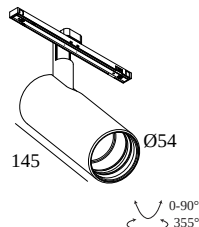

SOLI - 52 NLT 982730 DIM5

27116 7245 B

BESCHIKBAAR IN
ZWART 27116 7245 B
GOUD KLEUR 27116 7245 GC
WIT 27116 7245 W

 [Bekijk op website](#)

Algemene info

| | |
|-------------------------------|---|
| LOCATIE | binnen |
| INSTALLATIE | Laagspanningssystemen Laagspanningssysteem montage |
| STOF EN WATERDICHTHEID | IP20 |
| GEWICHT (KG) | 0.4 |
| RICHTBAARHEID | 0° tot 90° zwenkbaar, 360° roteerbaar |
| INFO | REFLECTOR FL-30° EXCL.LED POWER SUPPLY 48V-DC NLT = Natural Light Technology Optional REFLECTORS 20° & 45° available |