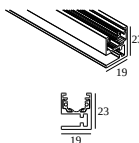

19810 0060 B HONEYCOMB 42 DOUBLE USE B

Завершите свой продукт

19810 0100 B SPY 52 TUBE B

DELTALIGHT

SOLI - 52 SOFT 93045 DIM5

27185 9035 W

19810 0100 FBR SPY 52 TUBE FBR

19810 0100 FG SPY 52 TUBE FG

19810 0100 GC SPY 52 TUBE GC

19810 0100 W SPY 52 TUBE W

Сменный отражатель / линза

19810 0180 SPY 52 REFLECTOR 20°

19810 0190 SPY 52 REFLECTOR 45°

19810 0240 SPY 52 REFLECTOR 30°

СОВМЕСТИМЫЕ НЕСУЩИЕ СИСТЕМЫ

SOLISCAPE profile

Варианты цвета корпуса

27111 0020 SOLI - PROFILE 2m

27111 0030 SOLI - PROFILE 3m

Notes:

DELTALIGHT

SOLI - 52 SOFT 93045 DIM5

27185 9035 W