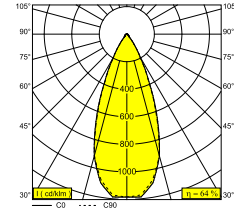

SOLI - 52 SOFT 93045 DIM5

27185 9035 W

ВАРИАНТЫ ЦВЕТА КОРПУСА

ЧЕРНЫЙ 27185 9035 B

ЗОЛОТО ЦВЕТНОЕ 27185 9035 GC

БЕЛЫЙ 27185 9035 W

 [Веб-страница продукта](#)

Общая информация