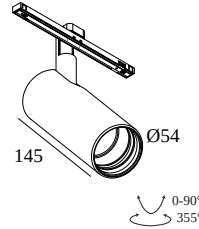

SOLI - 52 SOFT 93045 DIM5

27185 9035 W

ВАРИАНТЫ ЦВЕТА КОРПУСА

ЧЕРНЫЙ 27185 9035 B

ЗОЛОТО ЦВЕТНОЕ 27185 9035 GC

БЕЛЫЙ 27185 9035 W

 [Веб-страница продукта](#)

Общая информация

ПРЕДНАЗНАЧЕН ДЛЯ УСТАНОВКИ	внутреннее
МОНТАЖ	Системы низкого напряжения Системный светильник
ЗАЩИТА ОТ ПЫЛИ И ВЛАГИ	IP20
ВЕС (КГ)	0.4
РЕГУЛИРУЕМОСТЬ	0° to 90° swiveling, 360° rotatable
ИНФОРМАЦИЯ	REFLECTOR WFL-45° EXCL.LED POWER SUPPLY 48V-DC Optional REFLECTORS 20° & 30° available