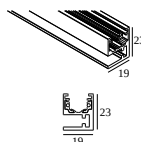

Finish your product

19810 0100 B SPY 52 TUBE B

DELTALIGHT

SOLI - 52 SOFT 93045 DIM5

27185 9035 W

19810 0100 FBR SPY 52 TUBE FBR

19810 0100 FG SPY 52 TUBE FG

19810 0100 GC SPY 52 TUBE GC

19810 0100 W SPY 52 TUBE W

Replaceable reflector / lens

19810 0180 SPY 52 REFLECTOR 20°

19810 0190 SPY 52 REFLECTOR 45°

19810 0240 SPY 52 REFLECTOR 30°

COMPATIBLE COMPOSABLES

SOLISCAPE profile

Available Colours

27111 0020 SOLI - PROFILE 2m

27111 0030 SOLI - PROFILE 3m

Notes:

DELTALIGHT

SOLI - 52 SOFT 93045 DIM5

27185 9035 W