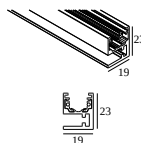

Finish your product

19810 0100 B SPY 52 TUBE B

DELTALIGHT

SOLI - 52 SOFT 93045 DIM5

27185 9035 W

19810 0100 FBR SPY 52 TUBE FBR

19810 0100 FG SPY 52 TUBE FG

19810 0100 GC SPY 52 TUBE GC

19810 0100 W SPY 52 TUBE W

Replaceable reflector / lens

19810 0180 SPY 52 REFLECTOR 20°

19810 0190 SPY 52 REFLECTOR 45°

19810 0240 SPY 52 REFLECTOR 30°

COMPATIBLE COMPOSABLES

SOLISCAPE profile

Available Colours

27111 0020 SOLI - PROFILE 2m

27111 0030 SOLI - PROFILE 3m

Notes:

DELTALIGHT

SOLI - 52 SOFT 93045 DIM5

27185 9035 W