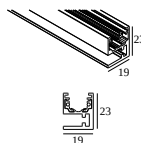

19810 0060 B HONEYCOMB 42 DOUBLE USE B

Maak je product af

19810 0100 B SPY 52 TUBE B

DELTALIGHT

SOLI - 52 SOFT 93045 DIM5

27185 9035 W

19810 0100 FBR SPY 52 TUBE FBR

19810 0100 FG SPY 52 TUBE FG

19810 0100 GC SPY 52 TUBE GC

19810 0100 W SPY 52 TUBE W

Vervangbare reflector / lens

19810 0180 SPY 52 REFLECTOR 20°

19810 0190 SPY 52 REFLECTOR 45°

19810 0240 SPY 52 REFLECTOR 30°

COMPATIBELE DRAAGSTRUCTUREN

SOLISCAPE profile

Beschikbare kleuren

27111 0020 SOLI - PROFILE 2m

27111 0030 SOLI - PROFILE 3m

Notes:

DELTALIGHT

SOLI - 52 SOFT 93045 DIM5

27185 9035 W