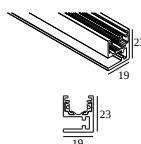

19810 0060 B HONEYCOMB 42 DOUBLE USE B

Maak je product af

19810 0100 B SPY 52 TUBE B

DELTALIGHT

SOLI - 52 SOFT 93045 DIM5

27185 9035 W

19810 0100 FBR SPY 52 TUBE FBR

19810 0100 FG SPY 52 TUBE FG

19810 0100 GC SPY 52 TUBE GC

19810 0100 W SPY 52 TUBE W

Vervangbare reflector / lens

19810 0180 SPY 52 REFLECTOR 20°

19810 0190 SPY 52 REFLECTOR 45°

19810 0240 SPY 52 REFLECTOR 30°

COMPATIBELE DRAAGSTRUCTUREN

SOLISCAPE profile

Beschikbare kleuren

27111 0020 SOLI - PROFILE 2m

27111 0030 SOLI - PROFILE 3m

Notes:

DELTALIGHT

SOLI - 52 SOFT 93045 DIM5

27185 9035 W