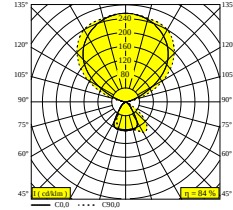

INFORM 40 SQ FI U DOWN-UP 940

100091 9400 A-B

BESCHIKBAAR IN

ALU GRIJS-ZWART 100091 9400 A-B

ZWART-ZWART 100091 9400 B-B

WIT-ZWART 100091 9400 W-B

 [Bekijk op website](#)

Algemene info

LOCATIE	binnen
INSTALLATIE	Vloer Vrijstaand
STOF EN WATERDICHTHEID	IP20
GEWICHT (KG)	10
RICHTBAARHEID	niet richtbaar
INFO	INCL.1 x CABLE 3 x 0.75mm ² 2m + CEE 7/7 plug 2 control buttons : 1: UP ON/OFF + DIM 2: DOWN ON/OFF + DIM UGR ≤ 13

Elektrische info

INGANGSSPANNING	220-240V / 50-60Hz
KLASSE	I
VOEDING	YES
DIM TYPE	regelknop op toestel
ENERGIE KLASSE	C
CERTIFICATEN	EPD, LCA

Info lichtbron

LIGHTSOURCE NAME	LED
LICHTBRON	DOWN: LED cluster 16,4W / CRI>90 / 4000K / 2774lm UP: LED cluster 45,5W / CRI>90 / 4000K / 8390lm
TM-30-15 WAARDEN	Rf: 93 / Rg: 100
SDCM	SDCM3
RISK-GROEP	RG1
LM80	L80 > 60000
LED TECHNIEK (LICHTBRON)	DOWN: 2774lm // 16,4W // 169lm/W UP: 8390lm // 45,5W // 185lm/W
LED TECHNIEK (TOESTEL)	DOWN: 1634lm // 18,9W // 87lm/W UP: 7769lm // 52,3W // 148lm/W