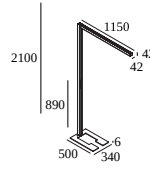

INFORM 40 SQ FI U DOWN-UP 940

100091 9400 A-B

BESCHIKBAAR IN

ALU GRIJS-ZWART 100091 9400 A-B

ZWART-ZWART 100091 9400 B-B

WIT-ZWART 100091 9400 W-B

 [Bekijk op website](#)

Algemene info

LOCATIE	binnen
INSTALLATIE	Vloer Vrijstaand
STOF EN WATERDICHTHEID	IP20
GEWICHT (KG)	10
RICHTBAARHEID	niet richtbaar
INFO	INCL.1 x CABLE 3 x 0.75mm ² 2m + CEE 7/7 plug 2 control buttons : 1: UP ON/OFF + DIM 2: DOWN ON/OFF + DIM UGR ≤ 13