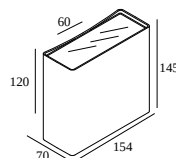

## NOCTA SQ155 2VWFL 930

30124 9300 A

BESCHIKBAAR IN

**ALU GRIJS** 30124 9300 A

**ZWART** 30124 9300 B

**FLEMISH BRONZE VOOR BUITEN** 30124 9300 FBRX

**ANTRACIET** 30124 9300 N

**WIT** 30124 9300 W

### Algemene info

<b>LOCATIE</b>	buiten
<b>INSTALLATIE</b>	Wand Opbouw
<b>STOF EN WATERDICHTHEID</b>	IP65
<b>IK</b>	IK06
<b>GEWICHT (KG)</b>	1.8
<b>RICHTBAARHEID</b>	niet richtbaar
<b>INFO</b>	INCL.2 x TUBE INCL.LED POWER SUPPLY 700 mA-DC