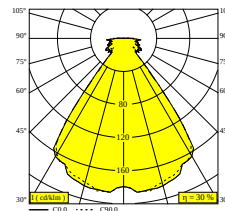

## NOCTA SQ155 2VWFL 930

30124 9300 A

BESCHIKBAAR IN

**ALU GRIJS** 30124 9300 A

**ZWART** 30124 9300 B

**FLEMISH BRONZE VOOR BUITEN** 30124 9300 FBRX

**ANTRACIET** 30124 9300 N

**WIT** 30124 9300 W