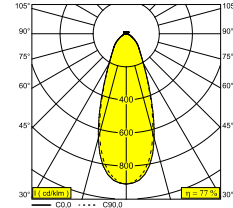

## HALOSCAN ON 1 MP 92735 DIM8

23147 9238 B-GC

DOSTĘPNE W

**CZARNY-CZARNY** 23147 9238 B-B

**CZARNY-ZŁOTO KOLOROWANE** 23147 9238 B-GC

**BIAŁY-BIAŁY** 23147 9238 W-W

Zobacz na stronie internetowej