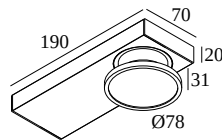

## HALOSCAN ON 1 MP 92735 DIM8

23147 9238 B-GC

DOSTĘPNE W

**CZARNY-CZARNY** 23147 9238 B-B

**CZARNY-ZŁOTO KOLOROWANE** 23147 9238 B-GC

**BIAŁY-BIAŁY** 23147 9238 W-W

Zobacz na stronie internetowej

### Ogólne informacje

<b>LOKALIZACJA</b>	wewnętrzne
<b>MONTAŻ</b>	Sufit Montowane na powierzchni
<b>STOPIEŃ OCHRONY</b>	IP20
<b>WAGA (KG)</b>	0,5
<b>MOŻLIWOŚĆ REGULACJI</b>	0° to 45° obrotowe, 355° obrotowy
<b>INFORMACJA</b>	LENS FL-35° INCL.DIMMABLE LED POWER SUPPLY 500mA-DC