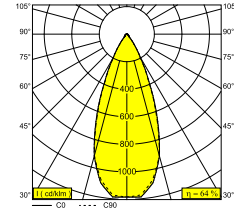

SOLI - 52 SOFT 93045 DIM5

27185 9035 GC

ВАРИАНТЫ ЦВЕТА КОРПУСА

ЧЕРНЫЙ 27185 9035 B

ЗОЛОТО ЦВЕТНОЕ 27185 9035 GC

БЕЛЫЙ 27185 9035 W

[Веб страница продукта](#)

Общая информация