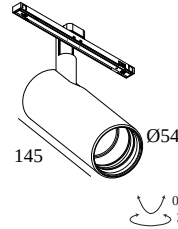

SOLI - 52 SOFT 93045 DIM5

27185 9035 GC

ВАРИАНТЫ ЦВЕТА КОРПУСА

ЧЕРНЫЙ 27185 9035 B

ЗОЛОТО ЦВЕТНОЕ 27185 9035 GC

БЕЛЫЙ 27185 9035 W

[Веб страница продукта](#)

Общая информация

ПРЕДНАЗНАЧЕН ДЛЯ УСТАНОВКИ	внутреннее
МОНТАЖ	Системы низкого напряжения Системный светильник
ЗАЩИТА ОТ ПЫЛИ И ВЛАГИ	IP20
ВЕС (КГ)	0.4
РЕГУЛИРУЕМОСТЬ	0° to 90° swiveling, 360° rotatable
ИНФОРМАЦИЯ	REFLECTOR WFL-45° EXCL.LED POWER SUPPLY 48V-DC Optional REFLECTORS 20° & 30° available