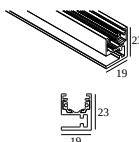

27111 0030 SOLI - PROFILE 3m

Notes: