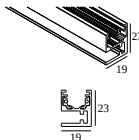

19810 0060 B HONEYCOMB 42 DOUBLE USE B

Завершите свой продукт

19810 0100 B SPY 52 TUBE B

DELTALIGHT

SOLI - 52 SOFT 93045 DIM5

27185 9035 GC

19810 0100 FBR SPY 52 TUBE FBR

19810 0100 FG SPY 52 TUBE FG

19810 0100 GC SPY 52 TUBE GC

19810 0100 W SPY 52 TUBE W

Сменный отражатель / линза

19810 0180 SPY 52 REFLECTOR 20°

19810 0190 SPY 52 REFLECTOR 45°

19810 0240 SPY 52 REFLECTOR 30°

СОВМЕСТИМЫЕ НЕСУЩИЕ СИСТЕМЫ

SOLISCAPE profile

Варианты цвета корпуса

27111 0020 SOLI - PROFILE 2m

27111 0030 SOLI - PROFILE 3m

Notes:

DELTALIGHT

SOLI - 52 SOFT 93045 DIM5

27185 9035 GC