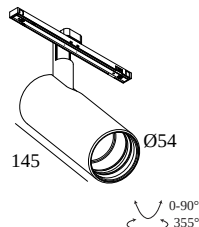

[Visualizza sul sito web](#)

Informazioni generali

AMBIENTE	indoor
IP	Sistemi a bassa tensione Montato su apparecchio di sistema
PROTEZIONE DELL'INGRESSO	IP20
PESO (KG)	0.4
ORIENTABILITÀ	0° to 90° girevole, 360° rotazione
INFORMAZIONI	REFLECTOR WFL-45° EXCL.LED POWER SUPPLY 48V-DC Optional REFLECTORS 20° & 30° available

Informazioni elettriche

ELETTRICO	48V-DC
CLASSE DI ISOLAMENTO	III
TIPO DI DIMMERAZIONE	DALI
CLASSE ENERGETICA	F
CERTIFICATI	CB, ENEC, LCA

Informazioni sulla Sorgente luminosa

LIGHTSOURCE NAME	LED
SORGENTE LUMINOSA	LED array 10,2W / CRI>90 (R9: 50) / 3000K-1800K / 1038lm
SDMC	SDCM2
GRUPPO DI RISCHIO	RG1
LM80	L90B10 > 50000
BEAMANGLE	45°
SPECIFICHE TECNICHE (SORGENTE LUMINOSA)	1038lm // 10,2W // 109lm/W
SPECIFICHE TECNICHE (APPARECCHIO DI ILLUMINAZIONE)	664lm // 11,7W // 57lm/W

Requisiti

SPY 52 TUBE

LED POWER SUPPLY 48V-DC

Accessori

HONEYCOMB 42

SPREAD LENS 42

LINEAR SPREAD LENS 42

SOFTENING LENS 42

GLASS SBL 42