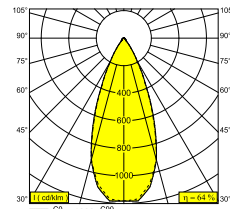

SOLI - 52 SOFT 93045 DIM5

27185 9035 GC

DISPONIBILE IN

NERO 27185 9035 B

ORO COLORATO 27185 9035 GC

BIANCO 27185 9035 W

[Visualizza sul sito web](#)

Informazioni generali