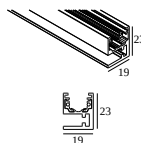

Finisci il tuo prodotto

19810 0100 B SPY 52 TUBE B

DELTALIGHT

SOLI - 52 SOFT 93045 DIM5

27185 9035 GC

19810 0100 FBR SPY 52 TUBE FBR

19810 0100 FG SPY 52 TUBE FG

19810 0100 GC SPY 52 TUBE GC

19810 0100 W SPY 52 TUBE W

Riflettore/lente sostituibile

19810 0180 SPY 52 REFLECTOR 20°

19810 0190 SPY 52 REFLECTOR 45°

19810 0240 SPY 52 REFLECTOR 30°

CONFIGURAZIONI COMPATIBILI

SOLISCAPE profile

Colori disponibili

27111 0020 SOLI - PROFILE 2m

27111 0030 SOLI - PROFILE 3m

Notes:

DELTALIGHT

SOLI - 52 SOFT 93045 DIM5

27185 9035 GC