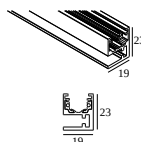

Finisci il tuo prodotto

19810 0100 B SPY 52 TUBE B

DELTALIGHT

SOLI - 52 SOFT 93045 DIM5

27185 9035 GC

19810 0100 FBR SPY 52 TUBE FBR

19810 0100 FG SPY 52 TUBE FG

19810 0100 GC SPY 52 TUBE GC

19810 0100 W SPY 52 TUBE W

Riflettore/lente sostituibile

19810 0180 SPY 52 REFLECTOR 20°

19810 0190 SPY 52 REFLECTOR 45°

19810 0240 SPY 52 REFLECTOR 30°

CONFIGURAZIONI COMPATIBILI

SOLISCAPE profile

Colori disponibili

27111 0020 SOLI - PROFILE 2m

27111 0030 SOLI - PROFILE 3m

Notes:

DELTALIGHT

SOLI - 52 SOFT 93045 DIM5

27185 9035 GC