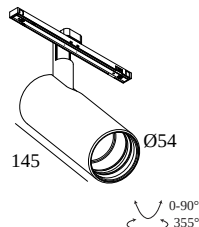

SOLI - 52 SOFT 93045 DIM5

27185 9035 GC

BESCHIKBAAR IN
ZWART 27185 9035 B
GOUD KLEUR 27185 9035 GC
WIT 27185 9035 W

 [Bekijk op website](#)

Algemene info

LOCATIE	binnen
INSTALLATIE	Laagspanningssystemen Laagspanningssysteem montage
STOF EN WATERDICHTHEID	IP20
GEWICHT (KG)	0.4
RICHTBAARHEID	0° tot 90° zwenkbaar, 360° roteerbaar
INFO	REFLECTOR WFL-45° EXCL.LED POWER SUPPLY 48V-DC Optional REFLECTORS 20° & 30° available

19810 0100 GC SPY 52 TUBE GC

19810 0100 W SPY 52 TUBE W

Vervangbare reflector / lens

19810 0180 SPY 52 REFLECTOR 20°

19810 0190 SPY 52 REFLECTOR 45°

19810 0240 SPY 52 REFLECTOR 30°

COMPATIBELE DRAAGSTRUCTUREN