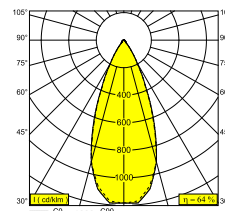

SOLI - 52 SOFT 93045 DIM5

27185 9035 GC

BESCHIKBAAR IN
ZWART 27185 9035 B
GOUD KLEUR 27185 9035 GC
WIT 27185 9035 W

 [Bekijk op website](#)

Algemene info

LOCATIE	binnen
INSTALLATIE	Laagspanningssystemen Laagspanningssysteem montage
STOF EN WATERDICHTHEID	IP20
GEWICHT (KG)	0.4
RICHTBAARHEID	0° tot 90° zwenkbaar, 360° roteerbaar
INFO	REFLECTOR WFL-45° EXCL.LED POWER SUPPLY 48V-DC Optional REFLECTORS 20° & 30° available

Elektrische info

INGANGSSPANNING	48V-DC
KLASSE	III
DIM TYPE	DALI
ENERGIE KLASSE	F
CERTIFICATEN	CB, ENEC, LCA

Info lichtbron

LIGHTSOURCE NAME	LED
LICHTBRON	LED array 10,2W / CRI>90 (R9: 50) / 3000K-1800K / 1038lm
SDCM	SDCM2
RISK-GROEP	RG1
LM80	L90B10 > 50000
BEAMANGLE	45°
LED TECHNIEK (LICHTBRON)	1038lm // 10,2W // 109lm/W
LED TECHNIEK (TOESTEL)	664lm // 11,7W // 57lm/W