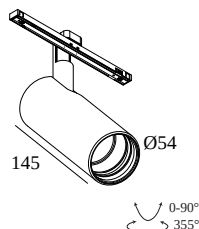

[Bekijk op website](#)

Algemene info

LOCATIE	binnen
INSTALLATIE	Laagspanningssystemen Laagspanningssysteem montage
STOF EN WATERDICHTHEID	IP20
GEWICHT (KG)	0.4
RICHTBAARHEID	0° tot 90° zwenkbaar, 360° roteerbaar
INFO	REFLECTOR WFL-45° EXCL.LED POWER SUPPLY 48V-DC NLT = Natural Light Technology Optional REFLECTORS 20° & 30° available

Elektrische info

ELEKTRISCH	48V-DC
KLASSE	III
DIM TYPE	DALI
ENERGIE KLASSE	F
CERTIFICATEN	CB, ENEC, LCA

Info lichtbron

LIGHTSOURCE NAME	LED
LICHTBRON	LED array 10,7W / CRI>98 (R9: 96) / 2700K / 967lm
TM-30 WAARDEN	rf: 97 / Rg: 102
SMDC	SDCM2
RISK-GROEP	RG1
LM80	L90B10 > 50000
BEAMANGLE	45°
LED TECHNIEK (LICHTBRON)	967lm // 10,7W // 91lm/W
LED TECHNIEK (TOESTEL)	619lm // 12,3W // 50lm/W

Benodigheden

SPY 52 TUBE
LED POWER SUPPLY 48V-DC

Accessoires

HONEYCOMB 42
SPREAD LENS 42
LINEAR SPREAD LENS 42
SOFTENING LENS 42
GLASS SBL 42