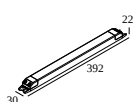

21012 0240 LED POWER SUPPLY 48V-DC / 200W

16

☐

Dimtype: niet dimbaar

Uitsparingsmaat (mm): 40