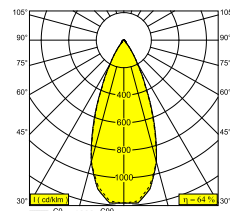

## SOLI - 52 NLT 982745 DIM5

27116 7235 B

BESCHIKBAAR IN  
**ZWART** 27116 7235 B  
**GOUD KLEUR** 27116 7235 GC  
**WIT** 27116 7235 W

 [Bekijk op website](#)