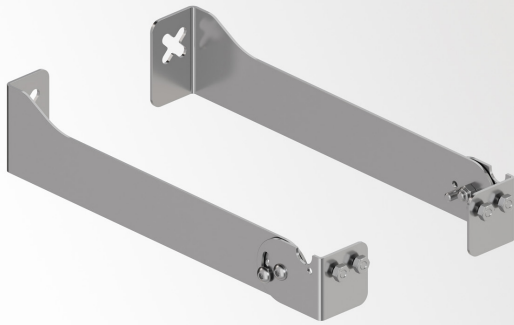

WALL BRACKET SET 200

30810 0060 INOX

BESCHIKBAAR IN
INOX 30810 0060 INOX

 [Bekijk op website](#)

Algemene info

LOCATIE	buiten
GEWICHT (KG)	0.3
INFO	-25° > 25° adjustable

Voor gedetailleerde montage gegevens, consulteer de handleiding : [30810_0060_HAND.pdf](#)

WAAR GEBRUIKT

30827 9215	LOGIC LINEAR ON 440 92715 DIM5
30827 9225	LOGIC LINEAR ON 440 92725 DIM5
30827 9235	LOGIC LINEAR ON 440 92740 DIM5
30827 9315	LOGIC LINEAR ON 440 93015 DIM5
30827 9325	LOGIC LINEAR ON 440 93025 DIM5
30827 9335	LOGIC LINEAR ON 440 93040 DIM5
30827 9415	LOGIC LINEAR ON 440 94015 DIM5
30827 9425	LOGIC LINEAR ON 440 94025 DIM5
30827 9435	LOGIC LINEAR ON 440 94040 DIM5
30828 9215	LOGIC LINEAR ON 440 HONEYCOMB 92715 DIM5
30828 9225	LOGIC LINEAR ON 440 HONEYCOMB 92725 DIM5
30828 9235	LOGIC LINEAR ON 440 HONEYCOMB 92740 DIM5
30828 9315	LOGIC LINEAR ON 440 HONEYCOMB 93015 DIM5
30828 9325	LOGIC LINEAR ON 440 HONEYCOMB 93025 DIM5
30828 9335	LOGIC LINEAR ON 440 HONEYCOMB 93040 DIM5
30828 9415	LOGIC LINEAR ON 440 HONEYCOMB 94015 DIM5
30828 9425	LOGIC LINEAR ON 440 HONEYCOMB 94025 DIM5
30828 9435	LOGIC LINEAR ON 440 HONEYCOMB 94040 DIM5
30829 9205	LOGIC LINEAR ON 440 WALL GRAZER 927 DIM5
30829 9305	LOGIC LINEAR ON 440 WALL GRAZER 930 DIM5
30829 9405	LOGIC LINEAR ON 440 WALL GRAZER 940 DIM5
30830 9205	LOGIC LINEAR ON 440 WALL GRAZER AG 927 DIM5
30830 9305	LOGIC LINEAR ON 440 WALL GRAZER AG 930 DIM5
30830 9405	LOGIC LINEAR ON 440 WALL GRAZER AG 940 DIM5
30835 9215	LOGIC LINEAR ON 880 92715 DIM5
30835 9225	LOGIC LINEAR ON 880 92725 DIM5
30835 9235	LOGIC LINEAR ON 880 92740 DIM5
30835 9315	LOGIC LINEAR ON 880 93015 DIM5
30835 9325	LOGIC LINEAR ON 880 93025 DIM5
30835 9335	LOGIC LINEAR ON 880 93040 DIM5
30835 9415	LOGIC LINEAR ON 880 94015 DIM5