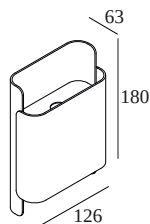

WANT-IT S 927 DIM8

275 12 82 92 ED8 B-FG

BESCHIKBAAR IN

ZWART-FLEMISH GOLD 275 12 82 92 ED8 B-FG

WIT-WIT 275 12 82 92 ED8 W-W

[Bekijk op website](#)

Algemene info

LOCATIE	binnen
INSTALLATIE	Wand Opbouw
STOF EN WATERDICHTHEID	IP20
GEWICHT (KG)	0,5
RICHTBAARHEID	niet richtbaar
INFO	INCL.DIMMABLE LED POWER SUPPLY 350mA-DC

Elektrische info

INGANGSSPANNING	220-240V / 50-60Hz
KLASSE	II
VOEDING	YES
DIM TYPE	net-dimbaar (fase afsnijding)
ENERGIE KLASSE	F
CERTIFICATEN	CB, ENEC, LCA, RCM

Info lichtbron

LIGHTSOURCE NAME	LED
LICHTBRON	2 x (LED array 3,2W / CRI>90 (R9: 60) / 2700K / 297lm)
TM-30-15 WAARDEN	rf: 89 / Rg: 100
SDCM	SDCM2
RISK-GROEP	RG1
LM80	L90B10 > 50000
LED TECHNIEK (LICHTBRON)	594lm // 6,4W // 94lm/W
LED TECHNIEK (TOESTEL)	265lm // 7,4W // 36lm/W

Dimtype: WDL = draadloos

Uitsparingsmaat (mm): 40

Notes: