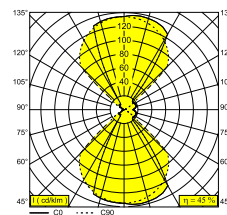

WANT-IT S 927 DIM8

275 12 82 92 ED8 B-FG

BESCHIKBAAR IN

ZWART-FLEMISH GOLD 275 12 82 92 ED8 B-FG

WIT-WIT 275 12 82 92 ED8 W-W

[Bekijk op website](#)

Algemene info

LOCATIE	binnen
INSTALLATIE	Wand Opbouw
STOF EN WATERDICHTHEID	IP20
GEWICHT (KG)	0,5
RICHTBAARHEID	niet richtbaar
INFO	INCL.DIMMABLE LED POWER SUPPLY 350mA-DC

Elektrische info

INGANGSSPANNING	220-240V / 50-60Hz
KLASSE	II
VOEDING	YES
DIM TYPE	net-dimbaar (fase afsnijding)
ENERGIE KLASSE	F
CERTIFICATEN	CB, ENEC, LCA, RCM

Info lichtbron

LIGHTSOURCE NAME	LED
LICHTBRON	2 x (LED array 3,2W / CRI>90 (R9: 60) / 2700K / 297lm)
TM-30-15 WAARDEN	rf: 89 / Rg: 100
SDCM	SDCM2
RISK-GROEP	RG1
LM80	L90B10 > 50000
LED TECHNIEK (LICHTBRON)	594lm // 6,4W // 94lm/W
LED TECHNIEK (TOESTEL)	265lm // 7,4W // 36lm/W

Dimtype: WDL = draadloos

Uitsparingsmaat (mm): 40

Notes: