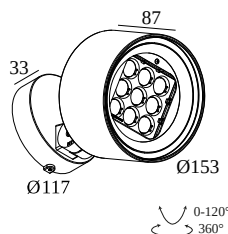

Zobacz na stronie internetowej

Ogólne informacje

LOKALIZACJA	zewnątrzne
MONTAŻ	Podłoga Montowane na powierzchni, Ściana Montowane na powierzchni
STOPIEŃ OCHRONY	IP65
OCHRONA PRZED UDERZENIEM MECHANICZNYM	IK08
WAGA (KG)	2,4
MOŻLIWOŚĆ REGULACJI	0° to 120° obrotowe, 360° obrotowy
INFORMACJA	9 x LENS SP-14° INCL.DIMMABLE LED POWER SUPPLY 900mA-DC INCL.BEAM LENS 26° INCL.HONEYCOMB

Informacje elektryczne

ELEKTRYCZNY	110-277V / 50-60Hz
KLASA	I
W ZESTAWIE ZASILACZ	YES
TYP ŚCIEMNIACZA	ściemniający poprzez DALI
KLASA ENERGETYCZNA	F
CERTYFIKATY	EPD, RCM

Informacje o źródle światła

LIGHTSOURCE NAME	LED
ŹRÓDŁO ŚWIATŁA	LED cluster 23,4W / CRI>90 (R9: 50) / 2700K / 2423lm
TM-30 VALUES	Rf: 91 / Rg: 100
SDCM	SDCM3
GRUPA RYZYKA	RG2
LM80	L80 > 150000
BEAMANGLE	26°
TECHNOLOGIA LED (ŹRÓDŁO ŚWIATŁA)	2423lm // 23,4W // 103lm/W
TECHNOLOGIA LED (OPRAWA)	1357lm // 26,9W // 50lm/W

Opcje

FRAX ANTI VANDAL SCREWS

Akcesoria

FRAX M KAP