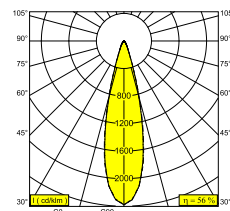

FRAX M 92726 HONEYCOMB DIM5

26011 9275 FBRX

DOSTĘPNE W

ALU SZARY 26011 9275 A

FLEMISH BRONZE NA ZEWNĄTRZ 26011 9275 FBRX

ANTRACYT 26011 9275 N

Zobacz na stronie internetowej

Ogólne informacje

LOKALIZACJA	zewnątrzne
MONTAŻ	Podłoga Montowane na powierzchni, Ściana Montowane na powierzchni
STOPIEŃ OCHRONY	IP65
OCHRONA PRZED UDERZENIEM MECHANICZNYM	IK08
WAGA (KG)	2,4
MOŻLIWOŚĆ REGULACJI	0° to 120° obrotowe, 360° obrotowy
INFORMACJA	9 x LENS SP-14° INCL.DIMMABLE LED POWER SUPPLY 900mA-DC INCL.BEAM LENS 26° INCL.HONEYCOMB