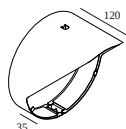

DELTALIGHT

FRAX M 92726 HONEYCOMB DIM5

26011 9275 FBRX

Voor gedetailleerde montage gegevens, consulteer de handleiding : [26011_XX75_HAND.pdf](#)

VERVOLLEDIG UW SPECIFICATIE

Licht veranderende onderdelen

26070 0020 N FRAX M KAP N

☐