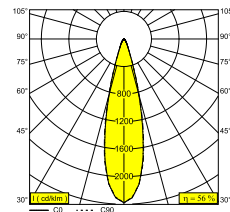

[Bekijk op website](#)

Algemene info

LOCATIE	buiten
INSTALLATIE	Vloer Opbouw,Wand Opbouw
STOF EN WATERDICHTHEID	IP65
IK	IK08
GEWICHT (KG)	2.4
RICHTBAARHEID	0° tot 120° zwenkbaar, 360° roteerbaar
INFO	9 x LENS SP-14° INCL.DIMMABLE LED POWER SUPPLY 900mA-DC INCL.BEAM LENS 26° INCL.HONEYCOMB

Elektrische info

INGANGSSPANNING	110-277V / 50-60Hz
KLASSE	I
VOEDING	YES
DIM TYPE	DALI
ENERGIE KLASSE	F
CERTIFICATEN	EPD, RCM

Info lichtbron

LIGHTSOURCE NAME	LED
LICHTBRON	LED cluster 23,4W / CRI>90 (R9: 50) / 2700K / 2423lm
TM-30-15 WAARDEN	Rf: 91 / Rg: 100
SDCM	SDCM3
RISK-GROEP	RG2
LM80	L80 > 150000
BEAMANGLE	26°
LED TECHNIEK (LICHTBRON)	2423lm // 23,4W // 103lm/W
LED TECHNIEK (TOESTEL)	1357lm // 26,9W // 50lm/W

Opties

FRAX ANTI VANDAL SCREWS

Accessoires

FRAX M KAP