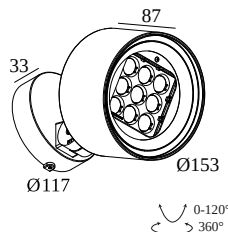

[Bekijk op website](#)

Algemene info

LOCATIE	buiten
INSTALLATIE	Vloer Opbouw,Wand Opbouw
STOF EN WATERDICHTHEID	IP65
IK	IK08
GEWICHT (KG)	2.4
RICHTBAARHEID	0° tot 120° zwenkbaar, 360° roteerbaar
INFO	9 x LENS SP-14° INCL.DIMMABLE LED POWER SUPPLY 900mA-DC INCL.BEAM LENS 26° INCL.HONEYCOMB

Elektrische info

INGANGSSPANNING	110-277V / 50-60Hz
KLASSE	I
VOEDING	YES
DIM TYPE	DALI
ENERGIE KLASSE	F
CERTIFICATEN	EPD, RCM

Info lichtbron

LIGHTSOURCE NAME	LED
LICHTBRON	LED cluster 23,4W / CRI>90 (R9: 50) / 2700K / 2423lm
TM-30-15 WAARDEN	Rf: 91 / Rg: 100
SDCM	SDCM3
RISK-GROEP	RG2
LM80	L80 > 150000
BEAMANGLE	26°
LED TECHNIEK (LICHTBRON)	2423lm // 23,4W // 103lm/W
LED TECHNIEK (TOESTEL)	1357lm // 26,9W // 50lm/W

Opties

FRAX ANTI VANDAL SCREWS

Accessoires

FRAX M KAP