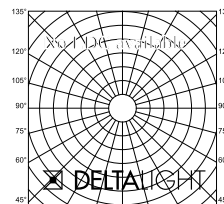

Image may differ from the actual product

LEDFLEX IN RGB 5m

21039 0040

 [Bekijk op website](#)

Algemene info

LOCATIE	binnen
STOF EN WATERDICHTHEID	IP20
GEWICHT (KG)	0.1
INFO	MAX.L / FLEX : 5m 120 SMD LED/m DIVIDABLE PER 25mm 24V-DC INCL.10 MOUNTING BRACKETS