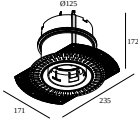

DELTALIGHT

ENTERO RD-S TRIMLESS 92745

28425 9230 B

Montage kit - top air + light

29810 0130 MOUNTING KIT TOP AIR 105

☐

Uitsparingsmaat (mm): 135