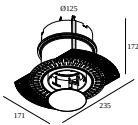

Montage kit - top air only

29810 0200 MOUNTING KIT TOP AIR ONLY 1

☐

Uitsparingsmaat (mm): 135