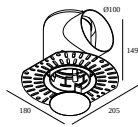

Montage kit - side air only

29810 0100 MOUNTING KIT SIDE AIR ONLY 1

☐

Uitsparingsmaat (mm): 168