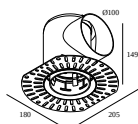

Montage kit - side air + light

29810 0110 MOUNTING KIT SIDE AIR 105

Uitsparingsmaat (mm): 168