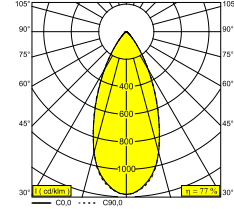

ENTERO RD-S TRIMLESS 92745

28425 9230 B

BESCHIKBAAR IN
ZWART 28425 9230 B
VOLLEDIG WIT 28425 9230 FW
GOUD KLEUR 28425 9230 GC

[Bekijk op website](#)

Algemene info

LOCATIE	binnen
INSTALLATIE	Plafond Inbouw
ZAAGMAAT/OPENING (MM)	rond - Ø KIT
INBOUWDIEPTE (MM)	105
STOF EN WATERDICHTHEID	IP20
GEWICHT (KG)	0.235
RICHTBAARHEID	0° tot 30° zwenkbaar, 355° roteerbaar
INFO	REFLECTOR WFL-45° EXCL.LED POWER SUPPLY 350-700mA-DC Optional REFLECTORS 20° & 30° available

Elektrische info

KLASSE	III
DIM TYPE	afhankelijk van de te kiezen externe voeding
ENERGIE KLASSE	E
CERTIFICATEN	CB, ENEC, EPD

Info lichtbron

LIGHTSOURCE NAME	LED
LICHTBRON	LED array 5,8-12,4W / CRI>90 (R9: 60) / 2700K / 753-1403lm
TM-30-15 WAARDEN	rf: 89 / Rg: 100
SDCM	SDCM1
RISK-GROEP	RG1
LM80	L90B10 > 50000
BEAMANGLE	45°
LED TECHNIEK (LICHTBRON)	1403lm // 12,4W // 113lm/W
LED TECHNIEK (TOESTEL)	1076lm // 14,3W // 75lm/W

Opmerkingen

Max.500mA when using accessories

Benodigheden

MOUNTING KIT ENTERO ROUND S
MOUNTING KIT AIR 105
LED POWER SUPPLY 350 / 500 / 700mA-DC DIM (Remote)

Accessoires

ENTERO S HONEYCOMB
ENTERO S LINEAR SPREAD LENS
ENTERO S SPREAD LENS
ENTERO S SOFTENING LENS