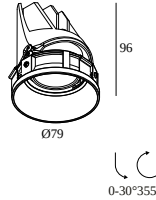

ENTERO RD-S TRIMLESS 92745

28425 9230 B

BESCHIKBAAR IN
ZWART 28425 9230 B
VOLLEDIG WIT 28425 9230 FW
GOUD KLEUR 28425 9230 GC