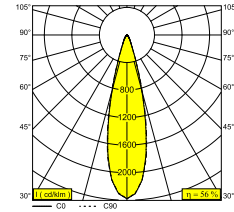

FRAX M 92726 HONEYCOMB DIM5

26011 9275 A

ВАРИАНТЫ ЦВЕТА КОРПУСА

АЛЮМ. СЕРЫЙ 26011 9275 A

ФЛАМАНДСКАЯ БРОНЗА ДЛЯ УЛИЦЫ 26011 9275 FBRX

АНТРАЦИТ 26011 9275 N

 [Веб-страница продукта](#)

Общая информация