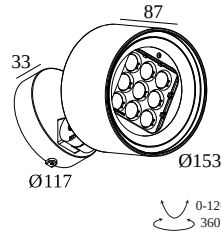

[Веб-страница продукта](#)

Общая информация

ПРЕДНАЗНАЧЕН ДЛЯ УСТАНОВКИ	наружное
МОНТАЖ	ПОЛ НАКЛАДНОЙ, СТЕНА НАКЛАДНОЙ
ЗАЩИТА ОТ ПЫЛИ И ВЛАГИ	IP65
ЗАЩИТА ОТ МЕХАНИЧЕСКОГО ВОЗДЕЙСТВИЯ	IK08
ВЕС (КГ)	2,4
РЕГУЛИРУЕМОСТЬ	0° to 120° swiveling, 360° rotatable
ИНФОРМАЦИЯ	9 x LENS SP-14° INCL.DIMMABLE LED POWER SUPPLY 900mA-DC INCL.BEAM LENS 26° INCL.HONEYCOMB

Электрические характеристики

НОМИНАЛЬНОЕ НАПРЯЖЕНИЕ	110-277V / 50-60Hz
ЭЛЕКТРИЧЕСКАЯ КЛАССИФИКАЦИЯ	I
ВСТРОЕННЫЙ БЛОК ПИТАНИЯ	YES
УПРАВЛЕНИЕ	диммированный по протоколу DALI
КЛАСС ПОТРЕБЛЕНИЯ ЭНЕРГИИ	F
СЕРТИФИКАТЫ	EPD, RCM

Характеристики источника света

LIGHTSOURCE NAME	LED
ТИП ИСТОЧНИКА СВЕТА	LED cluster 23,4W / CRI>90 (R9: 50) / 2700K / 2423lm
TM-30 ЗНАЧЕНИЯ	Rf: 91 / Rg: 100
SDCM	SDCM3
ГРУППА РИСКА	RG2
LM80	L80 > 150000
BEAMANGLE	26°
ХАРАКТЕРИСТИКИ ИСТОЧНИКА	2423lm // 23,4W // 103lm/W
ХАРАКТЕРИСТИКИ СВЕТИЛЬНИКА	1357lm // 26,9W // 50lm/W

Опции

FRAX ANTI VANDAL SCREWS

Аксессуары

FRAX M CAP