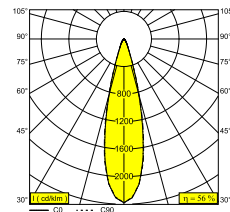

FRAX M 92726 HONEYCOMB DIM5

26011 9275 A

DOSTĘPNE W

ALU SZARY 26011 9275 A

FLEMISH BRONZE NA ZEWNĄTRZ 26011 9275 FBRX

ANTRACYT 26011 9275 N

Zobacz na stronie internetowej

Ogólne informacje	
LOKALIZACJA	zewnątrzne
MONTAŻ	Podłoga Montowane na powierzchni, Ściana Montowane na powierzchni
STOPIEŃ OCHRONY	IP65
OCHRONA PRZED UDERZENIEM MECHANICZNYM	IK08
WAGA (KG)	2,4
MOŻLIWOŚĆ REGULACJI	0° to 120° obrotowe, 360° obrotowy
INFORMACJA	9 x LENS SP-14° INCL.DIMMABLE LED POWER SUPPLY 900mA-DC INCL.BEAM LENS 26° INCL.HONEYCOMB
Informacje elektryczne	
ELEKTRYCZNY	110-277V / 50-60Hz
KLASA	I
W ZESTAWIE ZASILACZ	YES
TYP ŚCIEMNIACZA	ściemniający poprzez DALI
KLASA ENERGETYCZNA	F
CERTYFIKATY	EPD, RCM
Informacje o źródle światła	
LIGHTSOURCE NAME	LED
ŹRÓDŁO ŚWIATŁA	LED cluster 23,4W / CRI>90 (R9: 50) / 2700K / 2423lm
TM-30 VALUES	Rf: 91 / Rg: 100
SDCM	SDCM3
GRUPA RYZYKA	RG2
LM80	L80 > 150000
BEAMANGLE	26°
TECHNOLOGIA LED (ŹRÓDŁO ŚWIATŁA)	2423lm // 23,4W // 103lm/W
TECHNOLOGIA LED (OPRAWA)	1357lm // 26,9W // 50lm/W
Opcje	
FRAX ANTI VANDAL SCREWS	
Akcesoria	
FRAX M KAP	