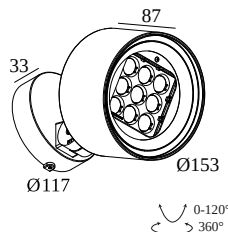

FRAX M 92726 HONEYCOMB DIM5

26011 9275 A

DOSTĘPNE W

ALU SZARY 26011 9275 A

FLEMISH BRONZE NA ZEWNĄTRZ 26011 9275 FBRX

ANTRACYT 26011 9275 N

Zobacz na stronie internetowej

Ogólne informacje	
LOKALIZACJA	zewnątrzne
MONTAŻ	Podłoga Montowane na powierzchni, Ściana Montowane na powierzchni
STOPIEŃ OCHRONY	IP65
OCHRONA PRZED UDERZENIEM MECHANICZNYM	IK08
WAGA (KG)	2,4
MOŻLIWOŚĆ REGULACJI	0° to 120° obrotowe, 360° obrotowy
INFORMACJA	9 x LENS SP-14° INCL.DIMMABLE LED POWER SUPPLY 900mA-DC INCL.BEAM LENS 26° INCL.HONEYCOMB
Informacje elektryczne	
ELEKTRYCZNY	110-277V / 50-60Hz
KLASA	I
W ZESTAWIE ZASILACZ	YES
TYP ŚCIEMNIACZA	ściemniający poprzez DALI
KLASA ENERGETYCZNA	F
CERTYFIKATY	EPD, RCM
Informacje o źródle światła	
LIGHTSOURCE NAME	LED
ŹRÓDŁO ŚWIATŁA	LED cluster 23,4W / CRI>90 (R9: 50) / 2700K / 2423lm
TM-30 VALUES	Rf: 91 / Rg: 100
SDCM	SDCM3
GRUPA RYZYKA	RG2
LM80	L80 > 150000
BEAMANGLE	26°
TECHNOLOGIA LED (ŹRÓDŁO ŚWIATŁA)	2423lm // 23,4W // 103lm/W
TECHNOLOGIA LED (OPRAWA)	1357lm // 26,9W // 50lm/W
Opcje	
FRAX ANTI VANDAL SCREWS	
Akcesoria	
FRAX M KAP	

DELTALIGHT

FRAX M 92726 HONEYCOMB DIM5

26011 9275 A

Aby uzyskać szczegółowe instrukcje instalacji, zapoznaj się z instrukcją : [26011_XX75_HAND.pdf](#)

ZAKOŃCZ SWOJĄ SPECYFIKACJĘ

Urządzenia do regulacji światła

26070 0020 N FRAX M KAP N

Inne

26070 0030 FRAX ANTI VANDAL SCREWS 5 PCS

Notes: