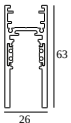

SHIFTLINE M26H + SBL

Варианты цвета корпуса

30411 9205 SHIFTLINE M26H + SBL 2m DIM5

30411 9305 SHIFTLINE M26H + SBL 2m DIM5

30412 9205 SHIFTLINE M26H + SBL 3m DIM5

DELTALIGHT

M20/M26H - SPY 39 FRAMER 930 DIM5

23418 9305 B

30412 9305 SHIFTLINE M26H + SBL 3m DIM5

30413 9205 SHIFTLINE M26H + SBL 4m DIM5

30413 9305 SHIFTLINE M26H + SBL 4m DIM5

SHIFTLINE M26H profile

Варианты цвета корпуса

23359 0000 SLM26H - PROFILE

23359 0010 SLM26H - PROFILE 1m

23359 0020 SLM26H - PROFILE 2m

23359 0030 SLM26H - PROFILE 3m

SPLITLINE M20 ST profile

Варианты цвета корпуса

23397 0000 SPM20 ST - PROFILE

23397 0020 SPM20 ST - PROFILE 2m

DELTALIGHT