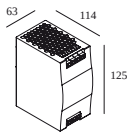

300 89 48 240 LED POWER SUPPLY 48V-DC / 240W DIN

24 ☐

Тип диммирования: не диммированный