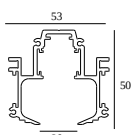

23359 0010 SLM26H - PROFILE 1m

23359 0020 SLM26H - PROFILE 2m

23359 0030 SLM26H - PROFILE 3m

SPLITLINE M20 ST profile

Варианты цвета корпуса

23397 0000 SPM20 ST - PROFILE

23397 0020 SPM20 ST - PROFILE 2m

DELTALIGHT

M20/M26H - SPY 39 FRAMER 930 DIM5

23418 9305 B

23397 0030 SPM20 ST - PROFILE 3m

SPLITLINE M20 profile

Варианты цвета корпуса

420 20 10 00 SPM20 - PROFILE 1m

420 20 20 00 SPM20 - PROFILE 2m

420 20 30 00 SPM20 - PROFILE 3m