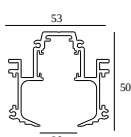

23359 0010 SLM26H - PROFILE 1m

23359 0020 SLM26H - PROFILE 2m

23359 0030 SLM26H - PROFILE 3m

SPLITLINE M20 ST profile

Варианты цвета корпуса

23397 0000 SPM20 ST - PROFILE

23397 0020 SPM20 ST - PROFILE 2m

DELTALIGHT

M20/M26H - SPY 39 FRAMER 930 DIM5

23418 9305 B

23397 0030 SPM20 ST - PROFILE 3m

SPLITLINE M20 profile

Варианты цвета корпуса

420 20 10 00 SPM20 - PROFILE 1m

420 20 20 00 SPM20 - PROFILE 2m

420 20 30 00 SPM20 - PROFILE 3m