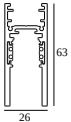

SHIFTLINE M26H + SBL

Варианты цвета корпуса

30411 9205 SHIFTLINE M26H + SBL 2m DIM5

30411 9305 SHIFTLINE M26H + SBL 2m DIM5

30412 9205 SHIFTLINE M26H + SBL 3m DIM5

DELTALIGHT

M20/M26H - SPY 39 FRAMER 930 DIM5

23418 9305 B

30412 9305 SHIFTLINE M26H + SBL 3m DIM5

30413 9205 SHIFTLINE M26H + SBL 4m DIM5

30413 9305 SHIFTLINE M26H + SBL 4m DIM5

SHIFTLINE M26H profile

Варианты цвета корпуса

23359 0000 SLM26H - PROFILE

23359 0010 SLM26H - PROFILE 1m

23359 0020 SLM26H - PROFILE 2m

23359 0030 SLM26H - PROFILE 3m

SPLITLINE M20 ST profile

Варианты цвета корпуса

23397 0000 SPM20 ST - PROFILE

23397 0020 SPM20 ST - PROFILE 2m

DELTALIGHT