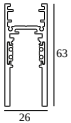

SHIFTLINE M26H + SBL

Варианты цвета корпуса

30411 9205 SHIFTLINE M26H + SBL 2m DIM5

30411 9305 SHIFTLINE M26H + SBL 2m DIM5

30412 9205 SHIFTLINE M26H + SBL 3m DIM5

DELTALIGHT

M20/M26H - SPY 39 FRAMER 930 DIM5

23418 9305 B

30412 9305 SHIFTLINE M26H + SBL 3m DIM5

30413 9205 SHIFTLINE M26H + SBL 4m DIM5

30413 9305 SHIFTLINE M26H + SBL 4m DIM5

SHIFTLINE M26H profile

Варианты цвета корпуса

23359 0000 SLM26H - PROFILE

23359 0010 SLM26H - PROFILE 1m

23359 0020 SLM26H - PROFILE 2m

23359 0030 SLM26H - PROFILE 3m

SPLITLINE M20 ST profile

Варианты цвета корпуса

23397 0000 SPM20 ST - PROFILE

23397 0020 SPM20 ST - PROFILE 2m

DELTALIGHT