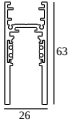

SHIFTLINE M26H + SBL

Варианты цвета корпуса

30411 9205 SHIFTLINE M26H + SBL 2m DIM5

30411 9305 SHIFTLINE M26H + SBL 2m DIM5

30412 9205 SHIFTLINE M26H + SBL 3m DIM5

DELTALIGHT

M20/M26H - SPY 39 FRAMER 930 DIM5

23418 9305 B

30412 9305 SHIFTLINE M26H + SBL 3m DIM5

30413 9205 SHIFTLINE M26H + SBL 4m DIM5

30413 9305 SHIFTLINE M26H + SBL 4m DIM5

SHIFTLINE M26H profile

Варианты цвета корпуса

23359 0000 SLM26H - PROFILE

23359 0010 SLM26H - PROFILE 1m

23359 0020 SLM26H - PROFILE 2m

23359 0030 SLM26H - PROFILE 3m

SPLITLINE M20 ST profile

Варианты цвета корпуса

23397 0000 SPM20 ST - PROFILE

23397 0020 SPM20 ST - PROFILE 2m

DELTALIGHT