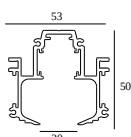

23359 0010 SLM26H - PROFILE 1m

23359 0020 SLM26H - PROFILE 2m

23359 0030 SLM26H - PROFILE 3m

SPLITLINE M20 ST profile

Варианты цвета корпуса

23397 0000 SPM20 ST - PROFILE

23397 0020 SPM20 ST - PROFILE 2m

DELTALIGHT

M20/M26H - SPY 39 FRAMER 930 DIM5

23418 9305 B

23397 0030 SPM20 ST - PROFILE 3m

SPLITLINE M20 profile

Варианты цвета корпуса

420 20 10 00 SPM20 - PROFILE 1m

420 20 20 00 SPM20 - PROFILE 2m

420 20 30 00 SPM20 - PROFILE 3m