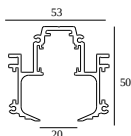

23359 0010 SLM26H - PROFILE 1m

23359 0020 SLM26H - PROFILE 2m

23359 0030 SLM26H - PROFILE 3m

SPLITLINE M20 ST profile

Варианты цвета корпуса

23397 0000 SPM20 ST - PROFILE

23397 0020 SPM20 ST - PROFILE 2m

DELTALIGHT

M20/M26H - SPY 39 FRAMER 930 DIM5

23418 9305 B

23397 0030 SPM20 ST - PROFILE 3m

SPLITLINE M20 profile

Варианты цвета корпуса

420 20 10 00 SPM20 - PROFILE 1m

420 20 20 00 SPM20 - PROFILE 2m

420 20 30 00 SPM20 - PROFILE 3m