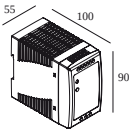

DELTALIGHT

M20/M26H - SPY 39 FRAMER 930 DIM5

23418 9305 B

ВЫБЕРИТЕ КОМПЛЕКТУЮЩИЕ КОМПОНЕНТЫ

Светодиодные источники питания

светильников

светильников указывает, сколько устройств можно подключить (min -> max) к блоку питания. Значения до и после '|' соответствуют минимальному и максимальному рабочему току соответственно. Значения в скобках применимы к 110V.

Мин. ток | Макс. ток

300 89 48 100 LED POWER SUPPLY 48V-DC / 100W DIN

10 ☐

Тип диммирования: не диммированный