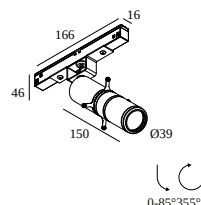

M20/M26H - SPY 39 FRAMER 930 DIM5

23418 9305 B

ВАРИАНТЫ ЦВЕТА КОРПУСА
ЧЕРНЫЙ 23418 9305 B

[Веб-страница продукта](#)

Общая информация	
ПРЕДНАЗНАЧЕН ДЛЯ УСТАНОВКИ	внутреннее
МОНТАЖ	Системы низкого напряжения Системный светильник
ЗАЩИТА ОТ ПЫЛИ И ВЛАГИ	IP20
ВЕС (КГ)	0,3
РЕГУЛИРУЕМОСТЬ	0° to 85° swiveling, 355° rotatable
ИНФОРМАЦИЯ	EXCL.LED POWER SUPPLY 48V-DC
Электрические характеристики	
НОМИНАЛЬНОЕ НАПРЯЖЕНИЕ	48V-DC
ЭЛЕКТРИЧЕСКАЯ КЛАССИФИКАЦИЯ	III
УПРАВЛЕНИЕ	диммированный по протоколу DALI
КЛАСС ПОТРЕБЛЕНИЯ ЭНЕРГИИ	E
Характеристики источника света	
LIGHTSOURCE NAME	LED
ТИП ИСТОЧНИКА СВЕТА	LED array 8,6W / CRI>90 (R9: 52) / 3000K / 1018lm
TM-30 ЗНАЧЕНИЯ	rf: 90 / Rg: 99
SDCM	SDCM1
ГРУППА РИСКА	RG1
LM80	L90B10 > 50000
ХАРАКТЕРИСТИКИ ИСТОЧНИКА	1018lm // 8,6W // 118lm/W
ХАРАКТЕРИСТИКИ СВЕТИЛЬНИКА	347lm // 9,9W // 35lm/W
Обязательные комплектующие	
LED POWER SUPPLY 48V-DC	

Полная инструкция по монтажу по ссылке : [23418_XXX5_HAND.pdf](#)

DELTALIGHT

M20/M26H - SPY 39 FRAMER 930 DIM5

23418 9305 B

ВЫБЕРИТЕ КОМПЛЕКТУЮЩИЕ КОМПОНЕНТЫ

Светодиодные источники питания

светильников

светильников указывает, сколько устройств можно подключить (min -> max) к блоку питания. Значения до и после '|' соответствуют минимальному и максимальному рабочему току соответственно. Значения в скобках применимы к 110V.

10

Тип диммирования: не диммированный

Размер монтажного отверстия (mm): 40

21012 0240 LED POWER SUPPLY 48V-DC / 200W

20

Тип диммирования: не диммированный

Размер монтажного отверстия (mm): 40

СОВМЕСТИМЫЕ НЕСУЩИЕ СИСТЕМЫ