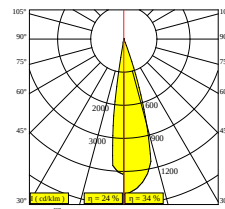

M20/M26H - SPY 39 FRAMER 930 DIM5

23418 9305 B

ВАРИАНТЫ ЦВЕТА КОРПУСА
ЧЕРНЫЙ 23418 9305 B

[Веб-страница продукта](#)

Общая информация	
ПРЕДНАЗНАЧЕН ДЛЯ УСТАНОВКИ	внутреннее
МОНТАЖ	Системы низкого напряжения Системный светильник
ЗАЩИТА ОТ ПЫЛИ И ВЛАГИ	IP20
ВЕС (КГ)	0,3
РЕГУЛИРУЕМОСТЬ	0° to 85° swiveling, 355° rotatable
ИНФОРМАЦИЯ	EXCL.LED POWER SUPPLY 48V-DC
Электрические характеристики	
НОМИНАЛЬНОЕ НАПРЯЖЕНИЕ	48V-DC
ЭЛЕКТРИЧЕСКАЯ КЛАССИФИКАЦИЯ	III
УПРАВЛЕНИЕ	диммированный по протоколу DALI
КЛАСС ПОТРЕБЛЕНИЯ ЭНЕРГИИ	E
Характеристики источника света	
LIGHTSOURCE NAME	LED
ТИП ИСТОЧНИКА СВЕТА	LED array 8,6W / CRI>90 (R9: 52) / 3000K / 1018lm
TM-30 ЗНАЧЕНИЯ	rf: 90 / Rg: 99
SDCM	SDCM1
ГРУППА РИСКА	RG1
LM80	L90B10 > 50000
ХАРАКТЕРИСТИКИ ИСТОЧНИКА	1018lm // 8,6W // 118lm/W
ХАРАКТЕРИСТИКИ СВЕТИЛЬНИКА	347lm // 9,9W // 35lm/W
Обязательные комплектующие	
LED POWER SUPPLY 48V-DC	