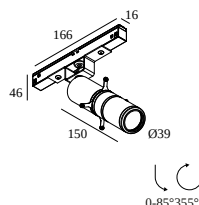

M20/M26H - SPY 39 FRAMER 930 DIM5

23418 9305 B

BESCHIKBAAR IN
ZWART 23418 9305 B

 [Bekijk op website](#)

Algemene info	
LOCATIE	binnen
INSTALLATIE	Laagspanningssystemen Laagspanningssysteem montage
STOF EN WATERDICHTHEID	IP20
GEWICHT (KG)	0.3
RICHTBAARHEID	0° tot 85° zwenkbaar, 355° roteerbaar
INFO	EXCL.LED POWER SUPPLY 48V-DC
Elektrische info	
ELEKTRISCH	48V-DC
KLASSE	III
DIM TYPE	DALI
ENERGIE KLASSE	E
Info lichtbron	
LIGHTSOURCE NAME	LED
LICHTBRON	LED array 8,6W / CRI>90 (R9: 52) / 3000K / 1018lm
TM-30 WAARDEN	rf: 90 / Rg: 99
SMDC	SDCM1
RISK-GROEP	RG1
LM80	L90B10 > 50000
LED TECHNIEK (LICHTBRON)	1018lm // 8,6W // 118lm/W
LED TECHNIEK (TOESTEL)	347lm // 9,9W // 35lm/W

Benodigheden

LED POWER SUPPLY 48V-DC

Voor gedetailleerde montage gegevens, consulteer de handleiding : [23418_XXX5_HAND.pdf](#)

DELTALIGHT

M20/M26H - SPY 39 FRAMER 930 DIM5

23418 9305 B

VERVOLLEDIG UW SPECIFICATIE

LED voedingen

armaturen

armaturen geeft aan hoeveel toestellen op de voeding kunnen worden aangesloten (min -> max). De waarden vóór en na de '|' komen respectievelijk overeen met de minimale en maximale aanstroom. Waarden tussen haakjes zijn van toepassing op 110V.

10

Dimtype: niet dimbaar

Uitsparingsmaat (mm): 40

21012 0240 LED POWER SUPPLY 48V-DC / 200W

20

Dimtype: niet dimbaar

Uitsparingsmaat (mm): 40

COMPATIBELE DRAAGSTRUCTUREN