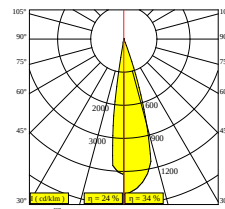

M20/M26H - SPY 39 FRAMER 930 DIM5

23418 9305 B

BESCHIKBAAR IN
ZWART 23418 9305 B

 [Bekijk op website](#)

Algemene info	
LOCATIE	binnen
INSTALLATIE	Laagspanningssystemen Laagspanningssysteem montage
STOF EN WATERDICHTHEID	IP20
GEWICHT (KG)	0.3
RICHTBAARHEID	0° tot 85° zwenkbaar, 355° roteerbaar
INFO	EXCL.LED POWER SUPPLY 48V-DC
Elektrische info	
ELEKTRISCH	48V-DC
KLASSE	III
DIM TYPE	DALI
ENERGIE KLASSE	E
Info lichtbron	
LIGHTSOURCE NAME	LED
LICHTBRON	LED array 8,6W / CRI>90 (R9: 52) / 3000K / 1018lm
TM-30 WAARDEN	rf: 90 / Rg: 99
SMDC	SDCM1
RISK-GROEP	RG1
LM80	L90B10 > 50000
LED TECHNIEK (LICHTBRON)	1018lm // 8,6W // 118lm/W
LED TECHNIEK (TOESTEL)	347lm // 9,9W // 35lm/W