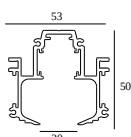

23359 0020 SLM26H - PROFILE 2m

23359 0030 SLM26H - PROFILE 3m

SPLITLINE M20 ST profile

Beschikbare kleuren

23397 0000 SPM20 ST - PROFILE

23397 0020 SPM20 ST - PROFILE 2m

DELTALIGHT

M20/M26H - SPY 39 FRAMER 930 DIM5

23418 9305 B

23397 0030 SPM20 ST - PROFILE 3m

SPLITLINE M20 profile

Beschikbare kleuren

420 20 10 00 SPM20 - PROFILE 1m

420 20 20 00 SPM20 - PROFILE 2m

420 20 30 00 SPM20 - PROFILE 3m

23301 0000 SPM20 - PROFILE B