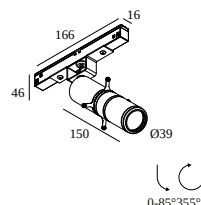

M20/M26H - SPY 39 FRAMER 930 DIM5

23418 9305 B

BESCHIKBAAR IN
ZWART 23418 9305 B

 [Bekijk op website](#)

Algemene info

LOCATIE	binnen
INSTALLATIE	Laagspanningssystemen Laagspanningssysteem montage
STOF EN WATERDICHTHEID	IP20
GEWICHT (KG)	0.3
RICHTBAARHEID	0° tot 85° zwenkbaar, 355° roteerbaar
INFO	EXCL.LED POWER SUPPLY 48V-DC

Elektrische info

INGANGSSPANNING	48V-DC
KLASSE	III
DIM TYPE	DALI
ENERGIE KLASSE	E

Info lichtbron

LIGHTSOURCE NAME	LED
LICHTBRON	LED array 8,6W / CRI>90 (R9: 52) / 3000K / 1018lm
TM-30-15 WAARDEN	rf: 90 / Rg: 99
SDCM	SDCM1
RISK-GROEP	RG1
LM80	L90B10 > 50000
LED TECHNIEK (LICHTBRON)	1018lm // 8,6W // 118lm/W
LED TECHNIEK (TOESTEL)	347lm // 9,9W // 35lm/W

Benodigheden

LED POWER SUPPLY 48V-DC

Voor gedetailleerde montage gegevens, consulteer de handleiding : [23418_XXX5_HAND.pdf](#)

DELTALIGHT

M20/M26H - SPY 39 FRAMER 930 DIM5

23418 9305 B

VERVOLLEDIG UW SPECIFICATIE

LED voedingen

armaturen

armaturen geeft aan hoeveel toestellen op de voeding kunnen worden aangesloten (min -> max). De waarden vóór en na de '|' komen respectievelijk overeen met de minimale en maximale aanstroom. Waarden tussen haakjes zijn van toepassing op 110V.