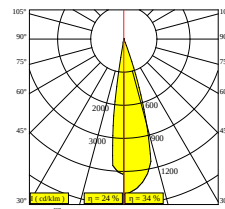

M20/M26H - SPY 39 FRAMER 930 DIM5

23418 9305 B

BESCHIKBAAR IN
ZWART 23418 9305 B

 [Bekijk op website](#)

Algemene info

LOCATIE	binnen
INSTALLATIE	Laagspanningssystemen Laagspanningssysteem montage
STOF EN WATERDICHTHEID	IP20
GEWICHT (KG)	0.3
RICHTBAARHEID	0° tot 85° zwenkbaar, 355° roteerbaar
INFO	EXCL.LED POWER SUPPLY 48V-DC