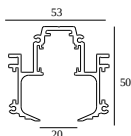

23359 0020 SLM26H - PROFILE 2m

23359 0030 SLM26H - PROFILE 3m

SPLITLINE M20 ST profile

Beschikbare kleuren

23397 0000 SPM20 ST - PROFILE

23397 0020 SPM20 ST - PROFILE 2m

DELTALIGHT

M20/M26H - SPY 39 FRAMER 930 DIM5

23418 9305 B

23397 0030 SPM20 ST - PROFILE 3m

SPLITLINE M20 profile

Beschikbare kleuren

420 20 10 00 SPM20 - PROFILE 1m

420 20 20 00 SPM20 - PROFILE 2m

420 20 30 00 SPM20 - PROFILE 3m

23301 0000 SPM20 - PROFILE B