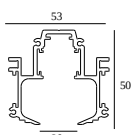

23359 0020 SLM26H - PROFILE 2m

23359 0030 SLM26H - PROFILE 3m

SPLITLINE M20 ST profile

Beschikbare kleuren

23397 0000 SPM20 ST - PROFILE

23397 0020 SPM20 ST - PROFILE 2m

DELTALIGHT

M20/M26H - SPY 39 FRAMER 930 DIM5

23418 9305 B

23397 0030 SPM20 ST - PROFILE 3m

SPLITLINE M20 profile

Beschikbare kleuren

420 20 10 00 SPM20 - PROFILE 1m

420 20 20 00 SPM20 - PROFILE 2m

420 20 30 00 SPM20 - PROFILE 3m

23301 0000 SPM20 - PROFILE B