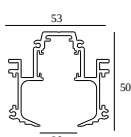

23359 0020 SLM26H - PROFILE 2m

23359 0030 SLM26H - PROFILE 3m

SPLITLINE M20 ST profile

Beschikbare kleuren

23397 0000 SPM20 ST - PROFILE

23397 0020 SPM20 ST - PROFILE 2m

DELTALIGHT

M20/M26H - SPY 39 FRAMER 930 DIM5

23418 9305 B

23397 0030 SPM20 ST - PROFILE 3m

SPLITLINE M20 profile

Beschikbare kleuren

420 20 10 00 SPM20 - PROFILE 1m

420 20 20 00 SPM20 - PROFILE 2m

420 20 30 00 SPM20 - PROFILE 3m

23301 0000 SPM20 - PROFILE B