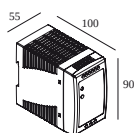

DELTALIGHT

SOLI - LINE 60 UP 930 DIM5

27161 9305 W

VERVOLLEDIG UW SPECIFICATIE

LED voedingen

armaturen

armaturen geeft aan hoeveel toestellen op de voeding kunnen worden aangesloten (min -> max). De waarden vóór en na de '|' komen respectievelijk overeen met de minimale en maximale aanstroom. Waarden tussen haakjes zijn van toepassing op 110V.

Min. stroom | Max. stroom

300 89 48 100 LED POWER SUPPLY 48V-DC / 100W DIN

7 ☐

Dimtype: niet dimbaar