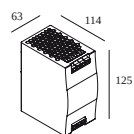

300 89 48 240 LED POWER SUPPLY 48V-DC / 240W DIN

17 ☐

Dimtype: niet dimbaar