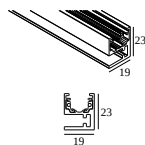

7

Dimtype: niet dimbaar

Uitsparingsmaat (mm): 40

21012 0240 LED POWER SUPPLY 48V-DC / 200W

14

Dimtype: niet dimbaar

Uitsparingsmaat (mm): 40

COMPATIBELE DRAAGSTRUCTUREN

SOLISCAPE profile

Beschikbare kleuren

27111 0020 SOLI - PROFILE 2m

27111 0030 SOLI - PROFILE 3m

Notes:

DELTALIGHT

SOLI - LINE 60 UP 930 DIM5

27161 9305 W