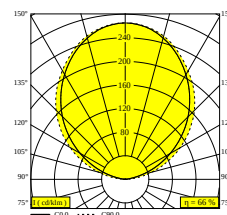

SOLI - LINE 60 UP 930 DIM5

27161 9305 W

BESCHIKBAAR IN
ZWART 27161 9305 B
WIT 27161 9305 W

 [Bekijk op website](#)

Algemene info

LOCATIE	binnen
INSTALLATIE	Laagspanningssystemen Laagspanningssysteem montage
STOF EN WATERDICHTHEID	IP20
GEWICHT (KG)	0.4
RICHTBAARHEID	niet richtbaar
INFO	EXCL.LED POWER SUPPLY 48V-DC