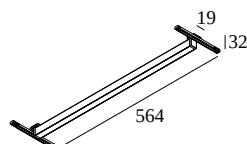

SOLI - LINE 60 UP 930 DIM5

27161 9305 W

BESCHIKBAAR IN
ZWART 27161 9305 B
WIT 27161 9305 W

 [Bekijk op website](#)

Algemene info

LOCATIE	binnen
INSTALLATIE	Laagspanningssystemen Laagspanningssysteem montage
STOF EN WATERDICHTHEID	IP20
GEWICHT (KG)	0.4
RICHTBAARHEID	niet richtbaar
INFO	EXCL.LED POWER SUPPLY 48V-DC