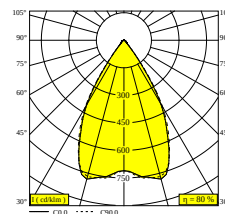

[Zobacz na stronie internetowej](#)

Ogólne informacje

LOKALIZACJA	wewnętrzne
MONTAŻ	Sufit Podwieszane
STOPIEŃ OCHRONY	IP20
WAGA (KG)	0
MOŻLIWOŚĆ REGULACJI	bez regulacji
INFORMACJA	INCL.DIMMABLE LED POWER SUPPLY (DALI-2 standard) INCL.48V TRACK 100W INCL.2 x CABLE SUSPENSION SINGLE AUTO. 3,0m INCL.1 x CABLE 5 x 0.75mm² INCL.CABLE BASE

Informacje elektryczne

ELEKTRYCZNY	220-240V / 0|50-60Hz
KLASA	I
W ZESTAWIE ZASILACZ	YES
TYP ŚCIEMNIACZA	ściemniany poprzez DALI
KLASA ENERGETYCZNA	D

Informacje o źródle światła

LIGHTSOURCE NAME	LED
ŹRÓDŁO ŚWIATŁA	LED cluster 31W / CRI>90 (R9: 50) / 3000K / 4760lm
TM-30 VALUES	Rf: 92 / Rg: 100
SDCM	SDCM3
GRUPA RYZYKA	RG1
LM80	L80 > 60000
TECHNOLOGIA LED (ŹRÓDŁO ŚWIATŁA)	4760lm // 31W // 153lm/W
TECHNOLOGIA LED (OPRAWA)	3737lm // 35,6W // 105lm/W

Wymagania

SPY FOR OMNILINER TRACK

Aby uzyskać szczegółowe instrukcje instalacji, zapoznaj się z instrukcją : [31962_XXX5_HAND.pdf](#)