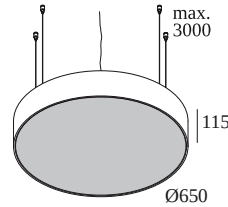

SUPERNOVA LINE 65 DOWN-UP 930 DIM5

20616 9305 B

BESCHIKBAAR IN
ZWART 20616 9305 B
WIT 20616 9305 W

 [Bekijk op website](#)

Algemene info

LOCATIE	binnen
INSTALLATIE	Plafond Gependeld
STOF EN WATERDICHTHEID	IP20
GEWICHT (KG)	7.1
RICHTBAARHEID	niet richtbaar
INFO	INCL.PC SBL INCL.DIMMABLE LED POWER SUPPLY CABLING 2 CIRCUITS INCL.4 x CABLE SUSPENSION SINGLE AUTO. 3.0m INCL.1 x CABLE 3 x 0.75mm ² + 1 x CABLE 2 x 0.75mm ²

Elektrische info

ELEKTRISCH	220-240V / 0 50-60Hz
KLASSE	I
VOEDING INBEGREPEN	YES
DIM TYPE	DALI
ENERGIE KLASSE	D
CERTIFICATEN	CB, ENEC, EPD, RCM

Info lichtbron

LIGHTSOURCE NAME	LED
LICHTBRON	DOWN: LED cluster 58,8W / CRI>90 (R9: 50) / 3000K / 8635lm UP: 2 x (LED cluster 7,4W / CRI>90 (R9: 50) / 3000K / 1079lm)
TM-30 WAARDEN	Rf: 92 / Rg: 100
SMDC	SDCM3
RISK-GROEP	RG1
LM80	L80 > 60000
LED TECHNIEK (LICHTBRON)	DOWN: 8635lm // 58,8W // 147lm/W UP: 2158lm // 14,8W // 147lm/W
LED TECHNIEK (TOESTEL)	DOWN: 6167lm // 67,6W // 91lm/W UP: 1886lm // 17W // 111lm/W

Opties

CABLE BASE R / S
COVERSET R 62-90-100 / S 62-80-90
CONNECTION ST / CONNECTION TRIMLESS
SUSPENSION ST / SUSPENSION TRIMLESS
WIRELESS CONTROL DIMS

DELTALIGHT

SUPERNOVA LINE 65 DOWN-UP 930 DIM5

20616 9305 B