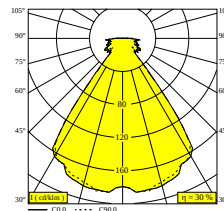

Bekijk op website

Algemene info

LOCATIE	buiten
INSTALLATIE	Wand Opbouw
STOF EN WATERDICHTHEID	IP65
IK	IK06
GEWICHT (KG)	1.8
RICHTBAARHEID	niet richtbaar
INFO	INCL.2 x TUBE INCL.LED POWER SUPPLY 700 mA-DC