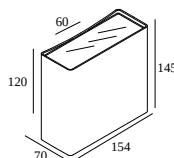

NOCTA SQ155 2VWFL 927

30124 9200 FBRX

BESCHIKBAAR IN

ALU GRIJS 30124 9200 A

ZWART 30124 9200 B

FLEMISH BRONZE VOOR BUITEN 30124 9200 FBRX

ANTRACIET 30124 9200 N

WIT 30124 9200 W

Bekijk op website

Algemene info

LOCATIE	buiten
INSTALLATIE	Wand Opbouw
STOF EN WATERDICHTHEID	IP65
IK	IK06
GEWICHT (KG)	1.8
RICHTBAARHEID	niet richtbaar
INFO	INCL.2 x TUBE INCL.LED POWER SUPPLY 700 mA-DC