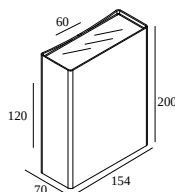

NOCTA SQ155 DOWN-UP SP 927 DIM5

30131 9205 W

BESCHIKBAAR IN

ALU GRIJS 30131 9205 A

ZWART 30131 9205 B

FLEMISH BRONZE VOOR BUITEN 30131 9205 FBRX

ANTRACIET 30131 9205 N

WIT 30131 9205 W

[Bekijk op website](#)

Algemene info

LOCATIE	buiten
INSTALLATIE	Wand Opbouw
STOF EN WATERDICHTHEID	IP65
IK	IK06
GEWICHT (KG)	2
RICHTBAARHEID	niet richtbaar
INFO	INCL.8 x LENS INCL.DIMMABLE LED POWER SUPPLY 700 mA-DC