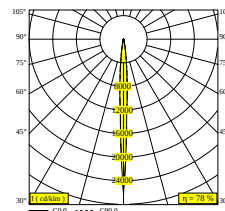

NOCTA SQ155 DOWN-UP SP 927 DIM5

30131 9205 W

BESCHIKBAAR IN

ALU GRIJS 30131 9205 A

ZWART 30131 9205 B

FLEMISH BRONZE VOOR BUITEN 30131 9205 FBRX

ANTRACIET 30131 9205 N

WIT 30131 9205 W

[Bekijk op website](#)

Algemene info

LOCATIE	buiten
INSTALLATIE	Wand Opbouw
STOF EN WATERDICHTHEID	IP65
IK	IK06
GEWICHT (KG)	2
RICHTBAARHEID	niet richtbaar
INFO	INCL.8 x LENS INCL.DIMMABLE LED POWER SUPPLY 700 mA-DC