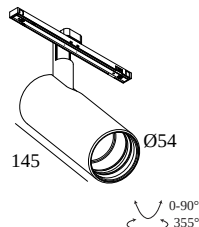

Zobacz na stronie internetowej

Ogólne informacje

LOKALIZACJA	wewnętrzne
MONTAŻ	Systemy niskiego napięcia Oprawa systemowa
STOPIEŃ OCHRONY	IP20
WAGA (KG)	0.4
MOŻLIWOŚĆ REGULACJI	0° to 90° obrotowe, 360° obrotowy
INFORMACJA	REFLECTOR FL-20° EXCL.LED POWER SUPPLY 48V-DC Optional REFLECTORS 30° & 45° available

Informacje elektryczne

ELEKTRYCZNY	48V-DC
KLASA	III
TYP ŚCIEMNIACZA	ściemniany poprzez DALI
KLASA ENERGETYCZNA	F
CERTYFIKATY	CB, ENEC, LCA

Informacje o źródle światła

LIGHTSOURCE NAME	LED
ŹRÓDŁO ŚWIATŁA	LED array 10,2W / CRI>90 (R9: 50) / 3000K-1800K / 1038lm
SDCM	SDCM2
GRUPA RYZYKA	RG1
LM80	L90B10 > 50000
BEAMANGLE	20°
TECHNOLOGIA LED (ŹRÓDŁO ŚWIATŁA)	1038lm // 10,2W // 109lm/W
TECHNOLOGIA LED (OPRAWA)	650lm // 11,7W // 55lm/W

Wymagania

SPY 52 TUBE

LED POWER SUPPLY 48V-DC

Akcesoria

HONEYCOMB 42

SPREAD LENS 42

LINEAR SPREAD LENS 42

SOFTENING LENS 42

GLASS SBL 42