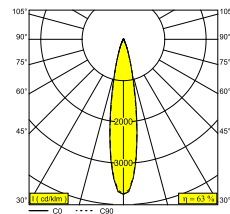

SOLI - 52 SOFT 93020 DIM5

27185 9025 B

DOSTĘPNE W

CZARNY 27185 9025 B

ZŁOTO KOLOROWANE 27185 9025 GC

BIAŁY 27185 9025 W

Zobacz na stronie internetowej

Ogólne informacje