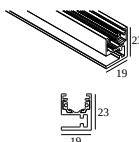

Zakończ swój produkt

19810 0100 B SPY 52 TUBE B

DELTALIGHT

SOLI - 52 SOFT 93020 DIM5

27185 9025 B

19810 0100 FBR SPY 52 TUBE FBR

19810 0100 FG SPY 52 TUBE FG

19810 0100 GC SPY 52 TUBE GC

19810 0100 W SPY 52 TUBE W

Wymienny odbłyśnik/soczewka

19810 0180 SPY 52 REFLECTOR 20°

19810 0190 SPY 52 REFLECTOR 45°

19810 0240 SPY 52 REFLECTOR 30°

KOMPATYBILNE KOMPOZYTY

SOLISCAPE profile

Dostępne kolory

27111 0020 SOLI - PROFILE 2m

27111 0030 SOLI - PROFILE 3m

Notes:

DELTALIGHT

SOLI - 52 SOFT 93020 DIM5

27185 9025 B