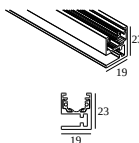

Zakończ swój produkt

19810 0100 B SPY 52 TUBE B

DELTALIGHT

SOLI - 52 SOFT 93020 DIM5

27185 9025 B

19810 0100 FBR SPY 52 TUBE FBR

19810 0100 FG SPY 52 TUBE FG

19810 0100 GC SPY 52 TUBE GC

19810 0100 W SPY 52 TUBE W

Wymienny odbłyśnik/soczewka

19810 0180 SPY 52 REFLECTOR 20°

19810 0190 SPY 52 REFLECTOR 45°

19810 0240 SPY 52 REFLECTOR 30°

KOMPATYBILNE KOMPOZYTY

SOLISCAPE profile

Dostępne kolory

27111 0020 SOLI - PROFILE 2m

27111 0030 SOLI - PROFILE 3m

Notes:

DELTALIGHT

SOLI - 52 SOFT 93020 DIM5

27185 9025 B