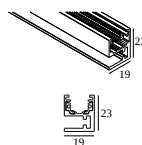

19810 0060 B HONEYCOMB 42 DOUBLE USE B

Maak je product af

19810 0100 B SPY 52 TUBE B

DELTALIGHT

SOLI - 52 SOFT 93020 DIM5

27185 9025 B

19810 0100 FBR SPY 52 TUBE FBR

19810 0100 FG SPY 52 TUBE FG

19810 0100 GC SPY 52 TUBE GC

19810 0100 W SPY 52 TUBE W

Vervangbare reflector / lens

19810 0180 SPY 52 REFLECTOR 20°

19810 0190 SPY 52 REFLECTOR 45°

19810 0240 SPY 52 REFLECTOR 30°

COMPATIBELE DRAAGSTRUCTUREN

SOLISCAPE profile

Beschikbare kleuren

27111 0020 SOLI - PROFILE 2m

27111 0030 SOLI - PROFILE 3m

Notes:

DELTALIGHT

SOLI - 52 SOFT 93020 DIM5

27185 9025 B