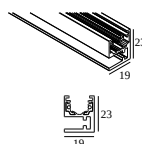

19810 0060 B HONEYCOMB 42 DOUBLE USE B

Maak je product af

19810 0100 B SPY 52 TUBE B

DELTALIGHT

SOLI - 52 SOFT 93020 DIM5

27185 9025 B

19810 0100 FBR SPY 52 TUBE FBR

19810 0100 FG SPY 52 TUBE FG

19810 0100 GC SPY 52 TUBE GC

19810 0100 W SPY 52 TUBE W

Vervangbare reflector / lens

19810 0180 SPY 52 REFLECTOR 20°

19810 0190 SPY 52 REFLECTOR 45°

19810 0240 SPY 52 REFLECTOR 30°

COMPATIBELE DRAAGSTRUCTUREN

SOLISCAPE profile

Beschikbare kleuren

27111 0020 SOLI - PROFILE 2m

27111 0030 SOLI - PROFILE 3m

Notes:

DELTALIGHT

SOLI - 52 SOFT 93020 DIM5

27185 9025 B