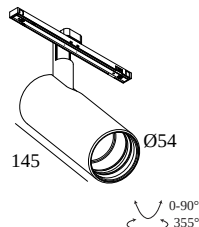

[Visualizza sul sito web](#)

Informazioni generali

AMBIENTE	indoor
IP	Sistemi a bassa tensione Montato su apparecchio di sistema
PROTEZIONE DELL'INGRESSO	IP20
PESO (KG)	0.4
ORIENTABILITÀ	0° to 90° girevole, 360° rotazione
INFORMAZIONI	REFLECTOR FL-20° EXCL.LED POWER SUPPLY 48V-DC Optional REFLECTORS 30° & 45° available

Informazioni elettriche

ELETTRICO	48V-DC
CLASSE DI ISOLAMENTO	III
TIPO DI DIMMERAZIONE	DALI
CLASSE ENERGETICA	F
CERTIFICATI	CB, ENEC, LCA

Informazioni sulla Sorgente luminosa

LIGHTSOURCE NAME	LED
SORGENTE LUMINOSA	LED array 10,2W / CRI>90 (R9: 50) / 3000K-1800K / 1038lm
SDMC	SDCM2
GRUPPO DI RISCHIO	RG1
LM80	L90B10 > 50000
BEAMANGLE	20°
SPECIFICHE TECNICHE (SORGENTE LUMINOSA)	1038lm // 10,2W // 109lm/W
SPECIFICHE TECNICHE (APPARECCHIO DI ILLUMINAZIONE)	650lm // 11,7W // 55lm/W

Requisiti

SPY 52 TUBE

LED POWER SUPPLY 48V-DC

Accessori

HONEYCOMB 42

SPREAD LENS 42

LINEAR SPREAD LENS 42

SOFTENING LENS 42

GLASS SBL 42