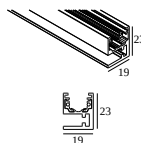

Finisci il tuo prodotto

19810 0100 B SPY 52 TUBE B

DELTALIGHT

SOLI - 52 SOFT 93020 DIM5

27185 9025 B

19810 0100 FBR SPY 52 TUBE FBR

19810 0100 FG SPY 52 TUBE FG

19810 0100 GC SPY 52 TUBE GC

19810 0100 W SPY 52 TUBE W

Riflettore/lente sostituibile

19810 0180 SPY 52 REFLECTOR 20°

19810 0190 SPY 52 REFLECTOR 45°

19810 0240 SPY 52 REFLECTOR 30°

CONFIGURAZIONI COMPATIBILI

SOLISCAPE profile

Colori disponibili

27111 0020 SOLI - PROFILE 2m

27111 0030 SOLI - PROFILE 3m

Notes:

DELTALIGHT

SOLI - 52 SOFT 93020 DIM5

27185 9025 B