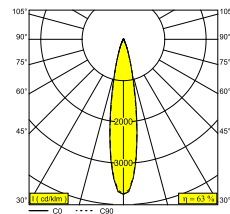

SOLI - 52 SOFT 93020 DIM5

27185 9025 B

DISPONIBILE IN

NERO 27185 9025 B

ORO COLORATO 27185 9025 GC

BIANCO 27185 9025 W

[Visualizza sul sito web](#)

Informazioni generali