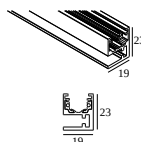

Finisci il tuo prodotto

19810 0100 B SPY 52 TUBE B

DELTALIGHT

SOLI - 52 SOFT 93020 DIM5

27185 9025 B

19810 0100 FBR SPY 52 TUBE FBR

19810 0100 FG SPY 52 TUBE FG

19810 0100 GC SPY 52 TUBE GC

19810 0100 W SPY 52 TUBE W

Riflettore/lente sostituibile

19810 0180 SPY 52 REFLECTOR 20°

19810 0190 SPY 52 REFLECTOR 45°

19810 0240 SPY 52 REFLECTOR 30°

CONFIGURAZIONI COMPATIBILI

SOLISCAPE profile

Colori disponibili

27111 0020 SOLI - PROFILE 2m

27111 0030 SOLI - PROFILE 3m

Notes:

DELTALIGHT

SOLI - 52 SOFT 93020 DIM5

27185 9025 B