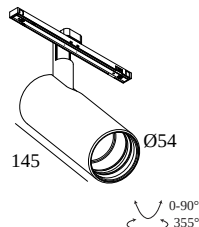

## SOLI - 52 SOFT 93020 DIM5

27185 9025 B

ERHÄLTlich IN  
**SCHWARZ** 27185 9025 B  
**GOLDFARBEN** 27185 9025 GC  
**WEISS** 27185 9025 W

[Auf der Website anzeigen](#)

Allgemeine Information	
<b>ANWENDUNGSBEREICH</b>	innenbereich
<b>INSTALLATION</b>	Niederspannungssysteme Niederspannungssysteme montiert
<b>SCHUTZ GEGEN EINDRINGEN</b>	IP20
<b>GEWICHT (KG)</b>	0.4
<b>VERSTELLBARKEIT</b>	0° to 90° schwenkbar, 360° drehbar
<b>INFORMATION</b>	REFLECTOR FL-20° EXCL.LED POWER SUPPLY 48V-DC Optional REFLECTORS 30° & 45° available