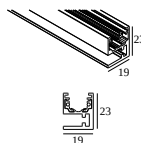

KOMPATIBLE KOMPOSITIONEN

SOLISCAPE profile

Erhältliche Farben

27111 0020 SOLI - PROFILE 2m