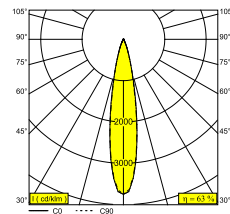

[Auf der Website anzeigen](#)

Allgemeine Information	
ANWENDUNGSBEREICH	innenbereich
INSTALLATION	Niederspannungssysteme Niederspannungssysteme montiert
SCHUTZ GEGEN EINDRINGEN	IP20
GEWICHT (KG)	0.4
VERSTELLBARKEIT	0° to 90° schwenkbar, 360° drehbar
INFORMATION	REFLECTOR FL-20° EXCL.LED POWER SUPPLY 48V-DC Optional REFLECTORS 30° & 45° available

Elektrische Informationen	
ELEKTRISCH	48V-DC
KLASSE	III
ART DER DIMMUNG	DALI
ENERGIEKLASSE	F
ZERTIFIKATE	CB, ENEC, LCA

Lichtquelle Info	
LIGHTSOURCE NAME	LED
LICHTQUELLE	LED array 10,2W / CRI>90 (R9: 50) / 3000K-1800K / 1038lm
SDCM	SDCM2
RISIKOGRUPPE	RG1
LM80	L90B10 > 50000
BEAMANGLE	20°
LED -TECHNIK (LICHTQUELLE)	1038lm // 10,2W // 109lm/W
LED -TECHNIK (LEUCHTE)	650lm // 11,7W // 55lm/W

Erforderliches Zubehör	
SPY 52 TUBE	
LED POWER SUPPLY 48V-DC	

Zubehör	
HONEYCOMB 42	
SPREAD LENS 42	
LINEAR SPREAD LENS 42	
SOFTENING LENS 42	
GLASS SBL 42