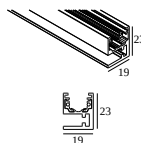

SOLI - 52 SOFT 93020 DIM5

27185 9025 B

19810 0100 FBR SPY 52 TUBE FBR

19810 0100 FG SPY 52 TUBE FG

19810 0100 GC SPY 52 TUBE GC

19810 0100 W SPY 52 TUBE W

Réflecteur / lentille remplaçable

19810 0180 SPY 52 REFLECTOR 20°

19810 0190 SPY 52 REFLECTOR 45°

19810 0240 SPY 52 REFLECTOR 30°

COMPOSABLES COMPATIBLES

SOLISCAPE profile

Couleurs disponibles

27111 0020 SOLI - PROFILE 2m

27111 0030 SOLI - PROFILE 3m

Notes: