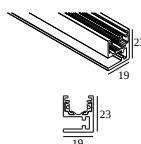

SOLI - 52 SOFT 93020 DIM5

27185 9025 B

19810 0100 FBR SPY 52 TUBE FBR

19810 0100 FG SPY 52 TUBE FG

19810 0100 GC SPY 52 TUBE GC

19810 0100 W SPY 52 TUBE W

Réflecteur / lentille remplaçable

19810 0180 SPY 52 REFLECTOR 20°

19810 0190 SPY 52 REFLECTOR 45°

19810 0240 SPY 52 REFLECTOR 30°

COMPOSABLES COMPATIBLES

SOLISCAPE profile

Couleurs disponibles

27111 0020 SOLI - PROFILE 2m

27111 0030 SOLI - PROFILE 3m

Notes: