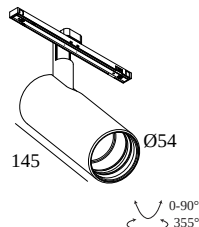

SOLI - 52 SOFT 93020 DIM5

27185 9025 B

DISPONIBLE EN
NOIR 27185 9025 B
COULEUR OR 27185 9025 GC
BLANC 27185 9025 W

 [Voir sur le site Web](#)

Informations générales	
EMPLACEMENT	interieur
INSTALLATION	Systemes basse tension Monté sur systemes basse tension
INDICE DE PROTECTION	IP20
POIDS (KG)	0.4
ORIENTATION	0° à 90° inclinable, 360° rotatif
INFORMATIONS	REFLECTOR FL-20° EXCL.LED POWER SUPPLY 48V-DC Optional REFLECTORS 30° & 45° available