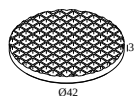

Pour des instructions d'installation détaillées, veuillez consulter le manuel : [27185_XXX5_HAND.pdf](#) , [27185_XXX5_HAND.pdf](#)

TERMINEZ VOTRE SPÉCIFICATION

modifier les dispositifs de lumière

19810 0010 B HONEYCOMB 42 SINGLE USE B

19810 0020 LINEAR SPREAD LENS 42

19810 0030 SPREAD LENS 42

19810 0040 SOFTENING LENS 42

19810 0050 GLASS SBL 42

19810 0060 B HONEYCOMB 42 DOUBLE USE B

Terminez votre produit

19810 0100 B SPY 52 TUBE B

DELTALIGHT