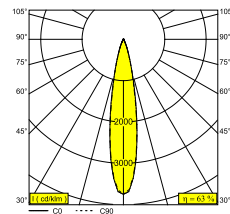

SOLI - 52 SOFT 93020 DIM5

27185 9025 B

DISPONIBLE EN
NOIR 27185 9025 B
COULEUR OR 27185 9025 GC
BLANC 27185 9025 W

 [Voir sur le site Web](#)

Informations générales	
EMPLACEMENT	interieur
INSTALLATION	Systemes basse tension Monté sur systemes basse tension
INDICE DE PROTECTION	IP20
POIDS (KG)	0.4
ORIENTATION	0° à 90° inclinable, 360° rotatif
INFORMATIONS	REFLECTOR FL-20° EXCL.LED POWER SUPPLY 48V-DC Optional REFLECTORS 30° & 45° available

Informations électriques	
ÉLECTRIQUE	48V-DC
CLASSE	III
TYPE DIM	DALI
CLASSE D'ÉNERGIE	F
CERTIFICATS	CB, ENEC, LCA

Info Source lumineuse	
LIGHTSOURCE NAME	LED
SOURCE DE LUMIÈRE	LED array 10,2W / CRI>90 (R9: 50) / 3000K-1800K / 1038lm
SDCM	SDCM2
GROUPE DE RISQUE	RG1
LM80	L90B10 > 50000
BEAMANGLE	20°
TECHNIQUES LED (SOURCE LUMINEUSE)	1038lm // 10,2W // 109lm/W
TECHNIQUES LED (LUMINAIRE)	650lm // 11,7W // 55lm/W