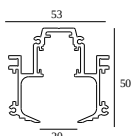

### SPLITLINE M20 profile

### Варианты цвета корпуса

**420 20 10 00** SPM20 - PROFILE 1m

**420 20 20 00** SPM20 - PROFILE 2m

**420 20 30 00** SPM20 - PROFILE 3m

**23301 0000** SPM20 - PROFILE B

Notes: