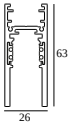

SHIFTLINE M26H profile

Варианты цвета корпуса

23359 0000 SLM26H - PROFILE