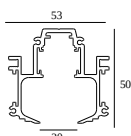

### Варианты цвета корпуса

**420 20 10 00** SPM20 - PROFILE 1m

**420 20 20 00** SPM20 - PROFILE 2m

**420 20 30 00** SPM20 - PROFILE 3m

**23301 0000** SPM20 - PROFILE B

Notes: