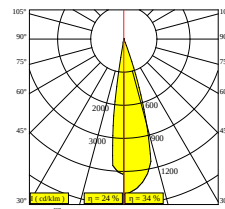

## M20/M26H - SPY 39 FRAMER 927 DIM5

23418 9205 B

ВАРИАНТЫ ЦВЕТА КОРПУСА  
**ЧЕРНЫЙ** 23418 9205 B

[Веб-страница продукта](#)

Общая информация	
<b>ПРЕДНАЗНАЧЕН ДЛЯ УСТАНОВКИ</b>	внутреннее
<b>МОНТАЖ</b>	Системы низкого напряжения Системный светильник
<b>ЗАЩИТА ОТ ПЫЛИ И ВЛАГИ</b>	IP20
<b>ВЕС (КГ)</b>	0,3
<b>РЕГУЛИРУЕМОСТЬ</b>	0° to 85° swiveling, 355° rotatable
<b>ИНФОРМАЦИЯ</b>	EXCL.LED POWER SUPPLY 48V-DC
Электрические характеристики	
<b>НОМИНАЛЬНОЕ НАПРЯЖЕНИЕ</b>	48V-DC
<b>ЭЛЕКТРИЧЕСКАЯ КЛАССИФИКАЦИЯ</b>	III
<b>УПРАВЛЕНИЕ</b>	диммированный по протоколу DALI
<b>КЛАСС ПОТРЕБЛЕНИЯ ЭНЕРГИИ</b>	F
Характеристики источника света	
<b>LIGHTSOURCE NAME</b>	LED
<b>ТИП ИСТОЧНИКА СВЕТА</b>	LED array 8,6W / CRI>90 (R9: 60) / 2700K / 974lm
<b>TM-30 ЗНАЧЕНИЯ</b>	rf: 89 / Rg: 100
<b>SDCM</b>	SDCM1
<b>ГРУППА РИСКА</b>	RG1
<b>LM80</b>	L90B10 > 50000
<b>ХАРАКТЕРИСТИКИ ИСТОЧНИКА</b>	974lm // 8,6W // 113lm/W
<b>ХАРАКТЕРИСТИКИ СВЕТИЛЬНИКА</b>	332lm // 9,9W // 34lm/W
Обязательные комплектующие	
LED POWER SUPPLY 48V-DC	