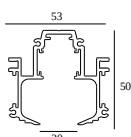

420 20 20 00 SPM20 - PROFILE 2m