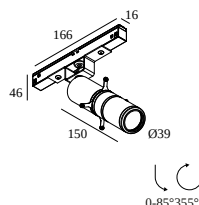

## M20/M26H - SPY 39 FRAMER 927 DIM5

23418 9205 B

ВАРИАНТЫ ЦВЕТА КОРПУСА  
**ЧЕРНЫЙ** 23418 9205 B

[Веб-страница продукта](#)

Общая информация	
<b>ПРЕДНАЗНАЧЕН ДЛЯ УСТАНОВКИ</b>	внутреннее
<b>МОНТАЖ</b>	Системы низкого напряжения Системный светильник
<b>ЗАЩИТА ОТ ПЫЛИ И ВЛАГИ</b>	IP20
<b>ВЕС (КГ)</b>	0,3
<b>РЕГУЛИРУЕМОСТЬ</b>	0° to 85° swiveling, 355° rotatable
<b>ИНФОРМАЦИЯ</b>	EXCL.LED POWER SUPPLY 48V-DC
Электрические характеристики	
<b>НОМИНАЛЬНОЕ НАПРЯЖЕНИЕ</b>	48V-DC
<b>ЭЛЕКТРИЧЕСКАЯ КЛАССИФИКАЦИЯ</b>	III
<b>УПРАВЛЕНИЕ</b>	диммированный по протоколу DALI
<b>КЛАСС ПОТРЕБЛЕНИЯ ЭНЕРГИИ</b>	F
Характеристики источника света	
<b>LIGHTSOURCE NAME</b>	LED
<b>ТИП ИСТОЧНИКА СВЕТА</b>	LED array 8,6W / CRI>90 (R9: 60) / 2700K / 974lm
<b>TM-30 ЗНАЧЕНИЯ</b>	rf: 89 / Rg: 100
<b>SDCM</b>	SDCM1
<b>ГРУППА РИСКА</b>	RG1
<b>LM80</b>	L90B10 > 50000
<b>ХАРАКТЕРИСТИКИ ИСТОЧНИКА</b>	974lm // 8,6W // 113lm/W
<b>ХАРАКТЕРИСТИКИ СВЕТИЛЬНИКА</b>	332lm // 9,9W // 34lm/W
Обязательные комплектующие	
LED POWER SUPPLY 48V-DC	