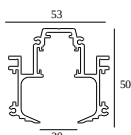

DELTALIGHT

M20/M26H - SPY 39 FRAMER 927 DIM5

23418 9205 B

23397 0030 SPM20 ST - PROFILE 3m

SPLITLINE M20 profile

Варианты цвета корпуса

420 20 10 00 SPM20 - PROFILE 1m