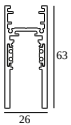

23359 0010 SLM26H - PROFILE 1m