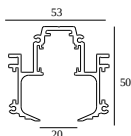

23359 0020 SLM26H - PROFILE 2m

23359 0030 SLM26H - PROFILE 3m

SPLITLINE M20 ST profile

Beschikbare kleuren

23397 0000 SPM20 ST - PROFILE

23397 0020 SPM20 ST - PROFILE 2m

DELTALIGHT

M20/M26H - SPY 39 FRAMER 927 DIM5

23418 9205 B

23397 0030 SPM20 ST - PROFILE 3m

SPLITLINE M20 profile

Beschikbare kleuren

420 20 10 00 SPM20 - PROFILE 1m

420 20 20 00 SPM20 - PROFILE 2m

420 20 30 00 SPM20 - PROFILE 3m

23301 0000 SPM20 - PROFILE B