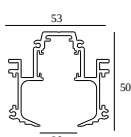

23359 0020 SLM26H - PROFILE 2m

23359 0030 SLM26H - PROFILE 3m

SPLITLINE M20 ST profile

Beschikbare kleuren

23397 0000 SPM20 ST - PROFILE

23397 0020 SPM20 ST - PROFILE 2m

DELTALIGHT

M20/M26H - SPY 39 FRAMER 927 DIM5

23418 9205 B

23397 0030 SPM20 ST - PROFILE 3m

SPLITLINE M20 profile

Beschikbare kleuren

420 20 10 00 SPM20 - PROFILE 1m

420 20 20 00 SPM20 - PROFILE 2m

420 20 30 00 SPM20 - PROFILE 3m

23301 0000 SPM20 - PROFILE B