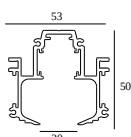

23359 0020 SLM26H - PROFILE 2m

23359 0030 SLM26H - PROFILE 3m

SPLITLINE M20 ST profile

Beschikbare kleuren

23397 0000 SPM20 ST - PROFILE

23397 0020 SPM20 ST - PROFILE 2m

DELTALIGHT

M20/M26H - SPY 39 FRAMER 927 DIM5

23418 9205 B

23397 0030 SPM20 ST - PROFILE 3m

SPLITLINE M20 profile

Beschikbare kleuren

420 20 10 00 SPM20 - PROFILE 1m

420 20 20 00 SPM20 - PROFILE 2m

420 20 30 00 SPM20 - PROFILE 3m

23301 0000 SPM20 - PROFILE B