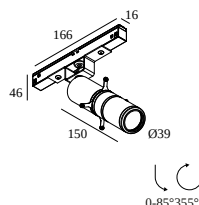

M20/M26H - SPY 39 FRAMER 927 DIM5

23418 9205 B

BESCHIKBAAR IN
ZWART 23418 9205 B

 [Bekijk op website](#)

Algemene info

LOCATIE	binnen
INSTALLATIE	Laagspanningssystemen Laagspanningssysteem montage
STOF EN WATERDICHTHEID	IP20
GEWICHT (KG)	0.3
RICHTBAARHEID	0° tot 85° zwenkbaar, 355° roteerbaar
INFO	EXCL.LED POWER SUPPLY 48V-DC

Benodigheden

LED POWER SUPPLY 48V-DC

Voor gedetailleerde montage gegevens, consulteer de handleiding : [23418_XXX5_HAND.pdf](#)

DELTALIGHT

M20/M26H - SPY 39 FRAMER 927 DIM5

23418 9205 B

VERVOLLEDIG UW SPECIFICATIE

LED voedingen

armaturen

armaturen geeft aan hoeveel toestellen op de voeding kunnen worden aangesloten (min -> max). De waarden vóór en na de '|' komen respectievelijk overeen met de minimale en maximale aanstroom. Waarden tussen haakjes zijn van toepassing op 110V.

10

Dimtype: niet dimbaar

Uitsparingsmaat (mm): 40

21012 0240 LED POWER SUPPLY 48V-DC / 200W

20

Dimtype: niet dimbaar

Uitsparingsmaat (mm): 40

COMPATIBELE DRAAGSTRUCTUREN