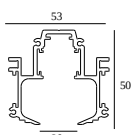

23359 0020 SLM26H - PROFILE 2m

23359 0030 SLM26H - PROFILE 3m

SPLITLINE M20 ST profile

Beschikbare kleuren

23397 0000 SPM20 ST - PROFILE

23397 0020 SPM20 ST - PROFILE 2m

DELTALIGHT

M20/M26H - SPY 39 FRAMER 927 DIM5

23418 9205 B

23397 0030 SPM20 ST - PROFILE 3m

SPLITLINE M20 profile

Beschikbare kleuren

420 20 10 00 SPM20 - PROFILE 1m

420 20 20 00 SPM20 - PROFILE 2m

420 20 30 00 SPM20 - PROFILE 3m

23301 0000 SPM20 - PROFILE B