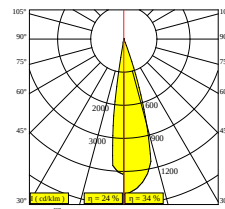

M20/M26H - SPY 39 FRAMER 927 DIM5

23418 9205 B

BESCHIKBAAR IN
ZWART 23418 9205 B

 [Bekijk op website](#)

Algemene info

LOCATIE	binnen
INSTALLATIE	Laagspanningssystemen Laagspanningssysteem montage
STOF EN WATERDICHTHEID	IP20
GEWICHT (KG)	0.3
RICHTBAARHEID	0° tot 85° zwenkbaar, 355° roteerbaar
INFO	EXCL.LED POWER SUPPLY 48V-DC