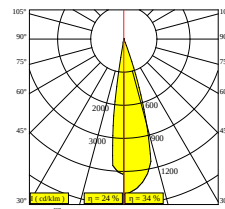

M20/M26H - SPY 39 FRAMER 927 DIM5

23418 9205 B

ERHÄLTlich IN
SCHWARZ 23418 9205 B

 [Auf der Website anzeigen](#)

Allgemeine Information	
ANWENDUNGSBEREICH	innenbereich
INSTALLATION	Niederspannungssysteme Niederspannungssysteme montiert
SCHUTZ GEGEN EINDRINGEN	IP20
GEWICHT (KG)	0.3
VERSTELLBARKEIT	0° to 85° schwenkbar, 355° drehbar
INFORMATION	EXCL.LED POWER SUPPLY 48V-DC
Elektrische Informationen	
ELEKTRISCH	48V-DC
KLASSE	III
ART DER DIMMUNG	DALI
ENERGIEKLASSE	F
Lichtquelle Info	
LIGHTSOURCE NAME	LED
LICHTQUELLE	LED array 8,6W / CRI>90 (R9: 60) / 2700K / 974lm
TM-30	rf. 89 / Rg: 100
SDCM	SDCM1
RISIKOGRUPPE	RG1
LM80	L90B10 > 50000
LED -TECHNIK (LICHTQUELLE)	974lm // 8,6W // 113lm/W
LED -TECHNIK (LEUCHE)	332lm // 9,9W // 34lm/W
Erforderliches Zubehör	
LED POWER SUPPLY 48V-DC	