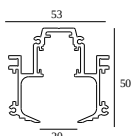

23359 0020 SLM26H - PROFILE 2m

23359 0030 SLM26H - PROFILE 3m

SPLITLINE M20 ST profile

Erhältliche Farben

23397 0000 SPM20 ST - PROFILE

23397 0020 SPM20 ST - PROFILE 2m

DELTALIGHT

M20/M26H - SPY 39 FRAMER 927 DIM5

23418 9205 B

23397 0030 SPM20 ST - PROFILE 3m

SPLITLINE M20 profile

Erhältliche Farben

420 20 10 00 SPM20 - PROFILE 1m

420 20 20 00 SPM20 - PROFILE 2m

420 20 30 00 SPM20 - PROFILE 3m

23301 0000 SPM20 - PROFILE B