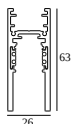

SHIFTLINE M26H + SBL

Erhältliche Farben

30411 9205 SHIFTLINE M26H + SBL 2m DIM5

30411 9305 SHIFTLINE M26H + SBL 2m DIM5

30412 9205 SHIFTLINE M26H + SBL 3m DIM5

DELTALIGHT

M20/M26H - SPY 39 FRAMER 927 DIM5

23418 9205 B

30412 9305 SHIFTLINE M26H + SBL 3m DIM5

30413 9205 SHIFTLINE M26H + SBL 4m DIM5

30413 9305 SHIFTLINE M26H + SBL 4m DIM5

SHIFTLINE M26H profile

Erhältliche Farben

23359 0000 SLM26H - PROFILE

23359 0010 SLM26H - PROFILE 1m

23359 0020 SLM26H - PROFILE 2m

23359 0030 SLM26H - PROFILE 3m

SPLITLINE M20 ST profile

Erhältliche Farben

23397 0000 SPM20 ST - PROFILE

23397 0020 SPM20 ST - PROFILE 2m

DELTALIGHT

M20/M26H - SPY 39 FRAMER 927 DIM5