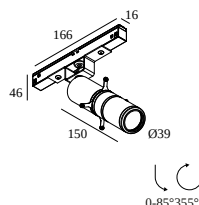

M20/M26H - SPY 39 FRAMER 927 DIM5

23418 9205 B

ERHÄLTlich IN
SCHWARZ 23418 9205 B

 [Auf der Website anzeigen](#)

Allgemeine Information	
ANWENDUNGSBEREICH	innenbereich
INSTALLATION	Niederspannungssysteme Niederspannungssysteme montiert
SCHUTZ GEGEN EINDRINGEN	IP20
GEWICHT (KG)	0.3
VERSTELLBARKEIT	0° to 85° schwenkbar, 355° drehbar
INFORMATION	EXCL.LED POWER SUPPLY 48V-DC
Elektrische Informationen	
ELEKTRISCH	48V-DC
KLASSE	III
ART DER DIMMUNG	DALI
ENERGIEKLASSE	F
Lichtquelle Info	
LIGHTSOURCE NAME	LED
LICHTQUELLE	LED array 8,6W / CRI>90 (R9: 60) / 2700K / 974lm
TM-30	rf. 89 / Rg: 100
SDCM	SDCM1
RISIKOGRUPPE	RG1
LM80	L90B10 > 50000
LED -TECHNIK (LICHTQUELLE)	974lm // 8,6W // 113lm/W
LED -TECHNIK (LEUCHE)	332lm // 9,9W // 34lm/W
Erforderliches Zubehör	
LED POWER SUPPLY 48V-DC	

Detaillierte Installationsanweisungen finden Sie in der Montageanleitung : [23418_XXX5_HAND.pdf](#)

DELTALIGHT

M20/M26H - SPY 39 FRAMER 927 DIM5

23418 9205 B

SPEZIFIKATION FERTIGSTELLEN

LED Betriebsgeräte

Leuchten

10

Dimmtyp: nicht dimmbar

Ausschnittmaß (mm): 40

21012 0240 LED POWER SUPPLY 48V-DC / 200W

20

Dimmtyp: nicht dimmbar

Ausschnittmaß (mm): 40

KOMPATIBLE KOMPOSITIONEN