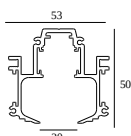

23359 0020 SLM26H - PROFILE 2m

23359 0030 SLM26H - PROFILE 3m

SPLITLINE M20 ST profile

Erhältliche Farben

23397 0000 SPM20 ST - PROFILE

23397 0020 SPM20 ST - PROFILE 2m

DELTALIGHT

M20/M26H - SPY 39 FRAMER 927 DIM5

23418 9205 B

23397 0030 SPM20 ST - PROFILE 3m

SPLITLINE M20 profile

Erhältliche Farben

420 20 10 00 SPM20 - PROFILE 1m

420 20 20 00 SPM20 - PROFILE 2m

420 20 30 00 SPM20 - PROFILE 3m

23301 0000 SPM20 - PROFILE B