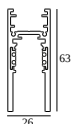

SHIFTLINE M26H + SBL

Erhältliche Farben

30411 9205 SHIFTLINE M26H + SBL 2m DIM5

30411 9305 SHIFTLINE M26H + SBL 2m DIM5

30412 9205 SHIFTLINE M26H + SBL 3m DIM5

DELTALIGHT

M20/M26H - SPY 39 FRAMER 927 DIM5

23418 9205 B

30412 9305 SHIFTLINE M26H + SBL 3m DIM5

30413 9205 SHIFTLINE M26H + SBL 4m DIM5

30413 9305 SHIFTLINE M26H + SBL 4m DIM5

SHIFTLINE M26H profile

Erhältliche Farben

23359 0000 SLM26H - PROFILE

23359 0010 SLM26H - PROFILE 1m

23359 0020 SLM26H - PROFILE 2m

23359 0030 SLM26H - PROFILE 3m

SPLITLINE M20 ST profile

Erhältliche Farben

23397 0000 SPM20 ST - PROFILE

23397 0020 SPM20 ST - PROFILE 2m

DELTALIGHT

M20/M26H - SPY 39 FRAMER 927 DIM5