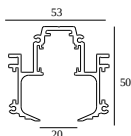

23359 0020 SLM26H - PROFILE 2m

23359 0030 SLM26H - PROFILE 3m

SPLITLINE M20 ST profile

Erhältliche Farben

23397 0000 SPM20 ST - PROFILE

23397 0020 SPM20 ST - PROFILE 2m

DELTALIGHT

M20/M26H - SPY 39 FRAMER 927 DIM5

23418 9205 B

23397 0030 SPM20 ST - PROFILE 3m

SPLITLINE M20 profile

Erhältliche Farben

420 20 10 00 SPM20 - PROFILE 1m

420 20 20 00 SPM20 - PROFILE 2m

420 20 30 00 SPM20 - PROFILE 3m

23301 0000 SPM20 - PROFILE B