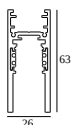

10

Dimmtyp: nicht dimmbar

Ausschnittmaß (mm): 40

21012 0240 LED POWER SUPPLY 48V-DC / 200W

20

Dimmtyp: nicht dimmbar

Ausschnittmaß (mm): 40

KOMPATIBLE KOMPOSITIONEN

SHIFTLINE M26H + SBL

Erhältliche Farben

30411 9205 SHIFTLINE M26H + SBL 2m DIM5

30411 9305 SHIFTLINE M26H + SBL 2m DIM5

30412 9205 SHIFTLINE M26H + SBL 3m DIM5

DELTALIGHT

M20/M26H - SPY 39 FRAMER 927 DIM5

23418 9205 B

30412 9305 SHIFTLINE M26H + SBL 3m DIM5

30413 9205 SHIFTLINE M26H + SBL 4m DIM5

30413 9305 SHIFTLINE M26H + SBL 4m DIM5

SHIFTLINE M26H profile

Erhältliche Farben

23359 0000 SLM26H - PROFILE

23359 0010 SLM26H - PROFILE 1m

23359 0020 SLM26H - PROFILE 2m

23359 0030 SLM26H - PROFILE 3m

SPLITLINE M20 ST profile

Erhältliche Farben

23397 0000 SPM20 ST - PROFILE

23397 0020 SPM20 ST - PROFILE 2m

DELTALIGHT

M20/M26H - SPY 39 FRAMER 927 DIM5