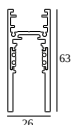

10

Dimmtyp: nicht dimmbar

Ausschnittmaß (mm): 40

21012 0240 LED POWER SUPPLY 48V-DC / 200W

20

Dimmtyp: nicht dimmbar

Ausschnittmaß (mm): 40

KOMPATIBLE KOMPOSITIONEN

SHIFTLINE M26H + SBL

Erhältliche Farben

30411 9205 SHIFTLINE M26H + SBL 2m DIM5

30411 9305 SHIFTLINE M26H + SBL 2m DIM5

30412 9205 SHIFTLINE M26H + SBL 3m DIM5

DELTALIGHT

M20/M26H - SPY 39 FRAMER 927 DIM5

23418 9205 B

30412 9305 SHIFTLINE M26H + SBL 3m DIM5

30413 9205 SHIFTLINE M26H + SBL 4m DIM5

30413 9305 SHIFTLINE M26H + SBL 4m DIM5

SHIFTLINE M26H profile

Erhältliche Farben

23359 0000 SLM26H - PROFILE

23359 0010 SLM26H - PROFILE 1m

23359 0020 SLM26H - PROFILE 2m

23359 0030 SLM26H - PROFILE 3m

SPLITLINE M20 ST profile

Erhältliche Farben

23397 0000 SPM20 ST - PROFILE

23397 0020 SPM20 ST - PROFILE 2m

DELTALIGHT

M20/M26H - SPY 39 FRAMER 927 DIM5