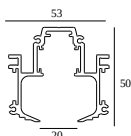

23359 0020 SLM26H - PROFILE 2m

23359 0030 SLM26H - PROFILE 3m

SPLITLINE M20 ST profile

Erhältliche Farben

23397 0000 SPM20 ST - PROFILE

23397 0020 SPM20 ST - PROFILE 2m

DELTALIGHT

M20/M26H - SPY 39 FRAMER 927 DIM5

23418 9205 B

23397 0030 SPM20 ST - PROFILE 3m

SPLITLINE M20 profile

Erhältliche Farben

420 20 10 00 SPM20 - PROFILE 1m

420 20 20 00 SPM20 - PROFILE 2m

420 20 30 00 SPM20 - PROFILE 3m

23301 0000 SPM20 - PROFILE B