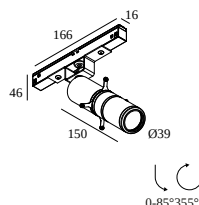

M20/M26H - SPY 39 FRAMER 927 DIM5

23418 9205 B

DISPONIBLE EN
NOIR 23418 9205 B

 [Voir sur le site Web](#)

Informations générales	
EMPLACEMENT	interieur
INSTALLATION	Systèmes basse tension Monté sur systèmes basse tension
INDICE DE PROTECTION	IP20
POIDS (KG)	0.3
ORIENTATION	0° à 85° inclinable, 355° rotatif
INFORMATIONS	EXCL.LED POWER SUPPLY 48V-DC
Informations électriques	
ÉLECTRIQUE	48V-DC
CLASSE	III
TYPE DIM	DALI
CLASSE D'ÉNERGIE	F
Info Source lumineuse	
LIGHTSOURCE NAME	LED
SOURCE DE LUMIÈRE	LED array 8,6W / CRI>90 (R9: 60) / 2700K / 974lm
VALEURS TM-30	rf: 89 / Rg: 100
SDCM	SDCM1
GROUPE DE RISQUE	RG1
LM80	L90B10 > 50000
TECHNIQUES LED (SOURCE LUMINEUSE)	974lm // 8,6W // 113lm/W
TECHNIQUES LED (LUMINAIRE)	332lm // 9,9W // 34lm/W
Références obligatoires	
LED POWER SUPPLY 48V-DC	

Pour des instructions d'installation détaillées, veuillez consulter le manuel : [23418_XXX5_HAND.pdf](#)

DELTALIGHT

M20/M26H - SPY 39 FRAMER 927 DIM5

23418 9205 B

TERMINEZ VOTRE SPÉCIFICATION

les alimentations led

10

Type de gradation: non dimmable

Dimension de découpe (mm): 40

21012 0240 LED POWER SUPPLY 48V-DC / 200W

20

Type de gradation: non dimmable

Dimension de découpe (mm): 40

COMPOSABLES COMPATIBLES