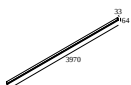

10

Type de gradation: non dimmable

Dimension de découpe (mm): 40

21012 0240 LED POWER SUPPLY 48V-DC / 200W

20

Type de gradation: non dimmable

Dimension de découpe (mm): 40

COMPOSABLES COMPATIBLES

SHIFTLINE M26H + SBL

Couleurs disponibles

30411 9205 SHIFTLINE M26H + SBL 2m DIM5

30411 9305 SHIFTLINE M26H + SBL 2m DIM5

30412 9205 SHIFTLINE M26H + SBL 3m DIM5

DELTALIGHT

M20/M26H - SPY 39 FRAMER 927 DIM5

23418 9205 B

30412 9305 SHIFTLINE M26H + SBL 3m DIM5

30413 9205 SHIFTLINE M26H + SBL 4m DIM5

30413 9305 SHIFTLINE M26H + SBL 4m DIM5

SHIFTLINE M26H profile

Couleurs disponibles

23359 0000 SLM26H - PROFILE

23359 0010 SLM26H - PROFILE 1m