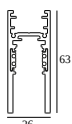

SHIFTLINE M26H + SBL

Couleurs disponibles

30411 9205 SHIFTLINE M26H + SBL 2m DIM5

30411 9305 SHIFTLINE M26H + SBL 2m DIM5

30412 9205 SHIFTLINE M26H + SBL 3m DIM5

DELTALIGHT

M20/M26H - SPY 39 FRAMER 927 DIM5

23418 9205 B

30412 9305 SHIFTLINE M26H + SBL 3m DIM5

30413 9205 SHIFTLINE M26H + SBL 4m DIM5

30413 9305 SHIFTLINE M26H + SBL 4m DIM5

SHIFTLINE M26H profile

Couleurs disponibles

23359 0000 SLM26H - PROFILE

23359 0010 SLM26H - PROFILE 1m

23359 0020 SLM26H - PROFILE 2m

23359 0030 SLM26H - PROFILE 3m

SPLITLINE M20 ST profile

Couleurs disponibles

23397 0000 SPM20 ST - PROFILE

23397 0020 SPM20 ST - PROFILE 2m

DELTALIGHT

M20/M26H - SPY 39 FRAMER 927 DIM5