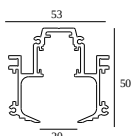

23359 0020 SLM26H - PROFILE 2m

23359 0030 SLM26H - PROFILE 3m

SPLITLINE M20 ST profile

Couleurs disponibles

23397 0000 SPM20 ST - PROFILE

23397 0020 SPM20 ST - PROFILE 2m

DELTALIGHT

M20/M26H - SPY 39 FRAMER 927 DIM5

23418 9205 B

23397 0030 SPM20 ST - PROFILE 3m

SPLITLINE M20 profile

Couleurs disponibles

420 20 10 00 SPM20 - PROFILE 1m

420 20 20 00 SPM20 - PROFILE 2m

420 20 30 00 SPM20 - PROFILE 3m

23301 0000 SPM20 - PROFILE B