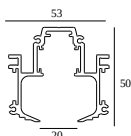

23418 9205 B

30412 9305 SHIFTLINE M26H + SBL 3m DIM5

30413 9205 SHIFTLINE M26H + SBL 4m DIM5

30413 9305 SHIFTLINE M26H + SBL 4m DIM5

SHIFTLINE M26H profile

Couleurs disponibles

23359 0000 SLM26H - PROFILE

23359 0010 SLM26H - PROFILE 1m

23359 0020 SLM26H - PROFILE 2m

23359 0030 SLM26H - PROFILE 3m

SPLITLINE M20 ST profile

Couleurs disponibles

23397 0000 SPM20 ST - PROFILE

23397 0020 SPM20 ST - PROFILE 2m

DELTALIGHT

M20/M26H - SPY 39 FRAMER 927 DIM5

23418 9205 B

23397 0030 SPM20 ST - PROFILE 3m

SPLITLINE M20 profile

Couleurs disponibles

420 20 10 00 SPM20 - PROFILE 1m

420 20 20 00 SPM20 - PROFILE 2m

420 20 30 00 SPM20 - PROFILE 3m

23301 0000 SPM20 - PROFILE B