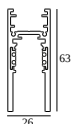

SHIFTLINE M26H + SBL

Couleurs disponibles

30411 9205 SHIFTLINE M26H + SBL 2m DIM5

30411 9305 SHIFTLINE M26H + SBL 2m DIM5

30412 9205 SHIFTLINE M26H + SBL 3m DIM5

DELTALIGHT

M20/M26H - SPY 39 FRAMER 927 DIM5

23418 9205 B

30412 9305 SHIFTLINE M26H + SBL 3m DIM5

30413 9205 SHIFTLINE M26H + SBL 4m DIM5

30413 9305 SHIFTLINE M26H + SBL 4m DIM5

SHIFTLINE M26H profile

Couleurs disponibles

23359 0000 SLM26H - PROFILE

23359 0010 SLM26H - PROFILE 1m

23359 0020 SLM26H - PROFILE 2m

23359 0030 SLM26H - PROFILE 3m

SPLITLINE M20 ST profile

Couleurs disponibles

23397 0000 SPM20 ST - PROFILE

23397 0020 SPM20 ST - PROFILE 2m

DELTALIGHT

M20/M26H - SPY 39 FRAMER 927 DIM5