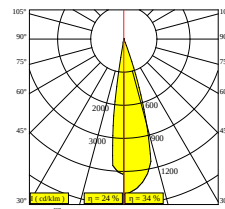

M20/M26H - SPY 39 FRAMER 927 DIM5

23418 9205 B

DISPONIBLE EN
NOIR 23418 9205 B

 [Voir sur le site Web](#)

Informations générales	
EMPLACEMENT	interieur
INSTALLATION	Systèmes basse tension Monté sur systèmes basse tension
INDICE DE PROTECTION	IP20
POIDS (KG)	0.3
ORIENTATION	0° à 85° inclinable, 355° rotatif
INFORMATIONS	EXCL.LED POWER SUPPLY 48V-DC
Informations électriques	
ÉLECTRIQUE	48V-DC
CLASSE	III
TYPE DIM	DALI
CLASSE D'ÉNERGIE	F
Info Source lumineuse	
LIGHTSOURCE NAME	LED
SOURCE DE LUMIÈRE	LED array 8,6W / CRI>90 (R9: 60) / 2700K / 974lm
VALEURS TM-30	rf: 89 / Rg: 100
SDCM	SDCM1
GROUPE DE RISQUE	RG1
LM80	L90B10 > 50000
TECHNIQUES LED (SOURCE LUMINEUSE)	974lm // 8,6W // 113lm/W
TECHNIQUES LED (LUMINAIRE)	332lm // 9,9W // 34lm/W
Références obligatoires	
LED POWER SUPPLY 48V-DC	