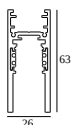

SHIFTLINE M26H + SBL

Couleurs disponibles

30411 9205 SHIFTLINE M26H + SBL 2m DIM5

30411 9305 SHIFTLINE M26H + SBL 2m DIM5

30412 9205 SHIFTLINE M26H + SBL 3m DIM5

DELTALIGHT

M20/M26H - SPY 39 FRAMER 927 DIM5

23418 9205 B

30412 9305 SHIFTLINE M26H + SBL 3m DIM5

30413 9205 SHIFTLINE M26H + SBL 4m DIM5

30413 9305 SHIFTLINE M26H + SBL 4m DIM5

SHIFTLINE M26H profile

Couleurs disponibles

23359 0000 SLM26H - PROFILE

23359 0010 SLM26H - PROFILE 1m

23359 0020 SLM26H - PROFILE 2m

23359 0030 SLM26H - PROFILE 3m

SPLITLINE M20 ST profile

Couleurs disponibles

23397 0000 SPM20 ST - PROFILE

23397 0020 SPM20 ST - PROFILE 2m

DELTALIGHT

M20/M26H - SPY 39 FRAMER 927 DIM5