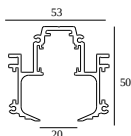

23418 9205 B

30412 9305 SHIFTLINE M26H + SBL 3m DIM5

30413 9205 SHIFTLINE M26H + SBL 4m DIM5

30413 9305 SHIFTLINE M26H + SBL 4m DIM5

SHIFTLINE M26H profile

Couleurs disponibles

23359 0000 SLM26H - PROFILE

23359 0010 SLM26H - PROFILE 1m

23359 0020 SLM26H - PROFILE 2m

23359 0030 SLM26H - PROFILE 3m

SPLITLINE M20 ST profile

Couleurs disponibles

23397 0000 SPM20 ST - PROFILE

23397 0020 SPM20 ST - PROFILE 2m

DELTALIGHT

M20/M26H - SPY 39 FRAMER 927 DIM5

23418 9205 B

23397 0030 SPM20 ST - PROFILE 3m

SPLITLINE M20 profile

Couleurs disponibles

420 20 10 00 SPM20 - PROFILE 1m

420 20 20 00 SPM20 - PROFILE 2m

420 20 30 00 SPM20 - PROFILE 3m

23301 0000 SPM20 - PROFILE B