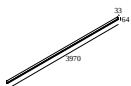

10

Type de gradation: non dimmable

Dimension de découpe (mm): 40

21012 0240 LED POWER SUPPLY 48V-DC / 200W

20

Type de gradation: non dimmable

Dimension de découpe (mm): 40

COMPOSABLES COMPATIBLES

SHIFTLINE M26H + SBL

Couleurs disponibles

30411 9205 SHIFTLINE M26H + SBL 2m DIM5

30411 9305 SHIFTLINE M26H + SBL 2m DIM5

30412 9205 SHIFTLINE M26H + SBL 3m DIM5

DELTALIGHT

M20/M26H - SPY 39 FRAMER 927 DIM5

23418 9205 B

30412 9305 SHIFTLINE M26H + SBL 3m DIM5

30413 9205 SHIFTLINE M26H + SBL 4m DIM5

30413 9305 SHIFTLINE M26H + SBL 4m DIM5

SHIFTLINE M26H profile

Couleurs disponibles

23359 0000 SLM26H - PROFILE

23359 0010 SLM26H - PROFILE 1m