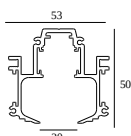

23359 0020 SLM26H - PROFILE 2m

23359 0030 SLM26H - PROFILE 3m

SPLITLINE M20 ST profile

Couleurs disponibles

23397 0000 SPM20 ST - PROFILE

23397 0020 SPM20 ST - PROFILE 2m

DELTALIGHT

M20/M26H - SPY 39 FRAMER 927 DIM5

23418 9205 B

23397 0030 SPM20 ST - PROFILE 3m

SPLITLINE M20 profile

Couleurs disponibles

420 20 10 00 SPM20 - PROFILE 1m

420 20 20 00 SPM20 - PROFILE 2m

420 20 30 00 SPM20 - PROFILE 3m

23301 0000 SPM20 - PROFILE B