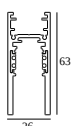

SHIFTLINE M26H + SBL

Couleurs disponibles

30411 9205 SHIFTLINE M26H + SBL 2m DIM5

30411 9305 SHIFTLINE M26H + SBL 2m DIM5

30412 9205 SHIFTLINE M26H + SBL 3m DIM5

DELTALIGHT

M20/M26H - SPY 39 FRAMER 927 DIM5

23418 9205 B

30412 9305 SHIFTLINE M26H + SBL 3m DIM5

30413 9205 SHIFTLINE M26H + SBL 4m DIM5

30413 9305 SHIFTLINE M26H + SBL 4m DIM5

SHIFTLINE M26H profile

Couleurs disponibles

23359 0000 SLM26H - PROFILE

23359 0010 SLM26H - PROFILE 1m

23359 0020 SLM26H - PROFILE 2m

23359 0030 SLM26H - PROFILE 3m

SPLITLINE M20 ST profile

Couleurs disponibles

23397 0000 SPM20 ST - PROFILE

23397 0020 SPM20 ST - PROFILE 2m

DELTALIGHT

M20/M26H - SPY 39 FRAMER 927 DIM5