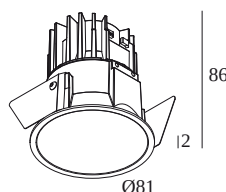

DEEP RINGO HE 94040

19440 9430 BRA

BESCHIKBAAR IN

ZWART 19440 9430 B

ALU GEBORSTELD 19440 9430 BRA

GEBORSTELD ANTRACIET 19440 9430 BRAT

GEBORSTELD BRUIN BRONS 19440 9430 BRBB

GEBORSTELD KOPER 19440 9430 BRCU

GEBORSTELD GOUD 19440 9430 BRG

GEBORSTELD OUD BRONS 19440 9430 BROB

CRÈME 19440 9430 CR

FLEMISH BRONZE 19440 9430 FBR

FLEMISH GOLD 19440 9430 FG

GOUD KLEUR 19440 9430 GC

PIANO ZWART 19440 9430 PB

WIT 19440 9430 W

[Bekijk op website](#)

Algemene info

LOCATIE	binnen
INSTALLATIE	Plafond Inbouw
ZAAGMAAT/OPENING (MM)	rond - 76
INBOUWDIEPTE (MM)	90
DIKTE MONTAGEOPPERVLAK (MM)	min.5
STOF EN WATERDICHTHEID	IP43/20
GEWICHT (KG)	0.2
RICHTBAARHEID	niet richtbaar
INFO	LENS WFL-40° EXCL.LED POWER SUPPLY 350mA-DC

Elektrische info

KLASSE	III
DIM TYPE	afhankelijk van de te kiezen externe voeding
ENERGIE KLASSE	D
CERTIFICATEN	EPD, LCA

Info lichtbron

LIGHTSOURCE NAME	LED
LICHTBRON	LED array 6W / CRI>90 (R9: 60) / 4000K / 975lm
TM-30-15 WAARDEN	rf: 96 / Rg: 99
SDCM	SDCM2
RISK-GROEP	RG1
LM80	L90B10 > 50000
BEAMANGLE	40°
LED TECHNIEK (LICHTBRON)	975lm // 6W // 163lm/W
LED TECHNIEK (TOESTEL)	793lm // 6,9W // 115lm/W

Opmerkingen

High Efficacy : > 100lm/W

Benodigdheden

LED POWER SUPPLY 350mA-DC DIM