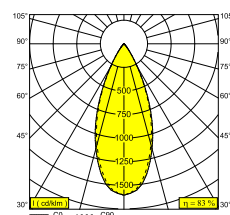

[Bekijk op website](#)

Algemene info

LOCATIE	binnen
INSTALLATIE	Plafond Inbouw
ZAAGMAAT/OPENING (MM)	rond - 76
INBOUWDIEPTE (MM)	90
DIKTE MONTAGEOPPERVLAK (MM)	min.5
STOF EN WATERDICHTHEID	IP43/20
GEWICHT (KG)	0.2
RICHTBAARHEID	niet richtbaar
INFO	LENS WFL-40° EXCL.LED POWER SUPPLY 350mA-DC

Elektrische info

KLASSE	III
DIM TYPE	afhankelijk van de te kiezen externe voeding
ENERGIE KLASSE	D
CERTIFICATEN	EPD, LCA

Info lichtbron

LIGHTSOURCE NAME	LED
LICHTBRON	LED array 6W / CRI>90 (R9: 60) / 4000K / 975lm
TM-30-15 WAARDEN	rf: 96 / Rg: 99
SDCM	SDCM2
RISK-GROEP	RG1
LM80	L90B10 > 50000
BEAMANGLE	40°
LED TECHNIEK (LICHTBRON)	975lm // 6W // 163lm/W
LED TECHNIEK (TOESTEL)	793lm // 6,9W // 115lm/W

Opmerkingen

High Efficacy : > 100lm/W

Benodigdheden

LED POWER SUPPLY 350mA-DC DIM