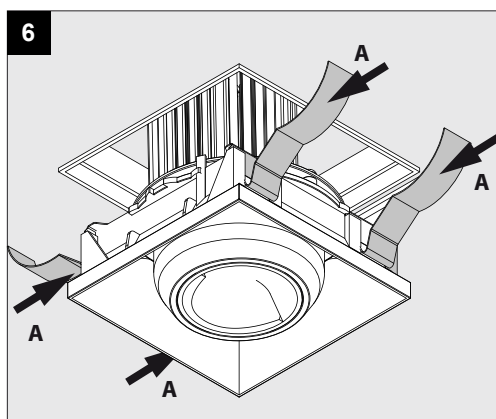

ENTERO SQ-S TRIMLESS WALLWASH TW **A**