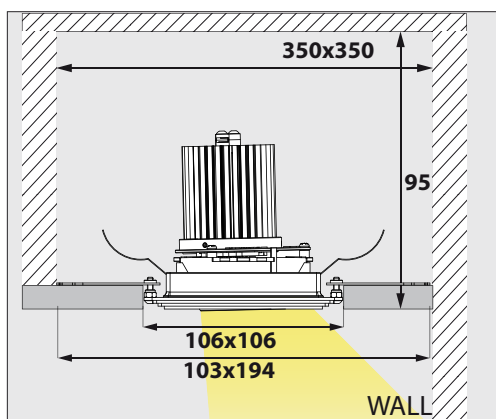

ENTERO SQ-S TRIMLESS WALLWASH TW **A**