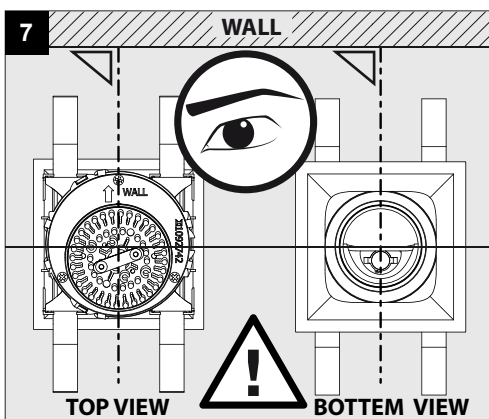

ENTERO SQ-S TRIMLESS WALLWASH TW **A**