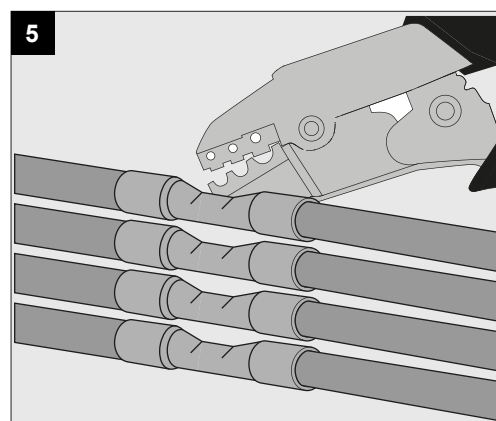

ENTERO SQ-S TRIMLESS WALLWASH TW **A**