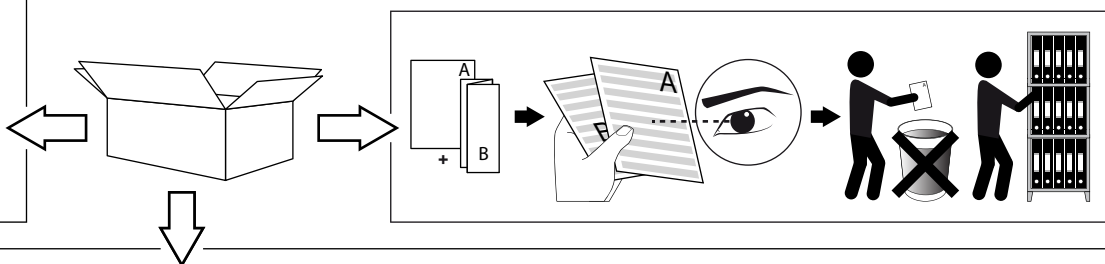

ENTERO SQ-S TRIMLESS WALLWASH TW **A**