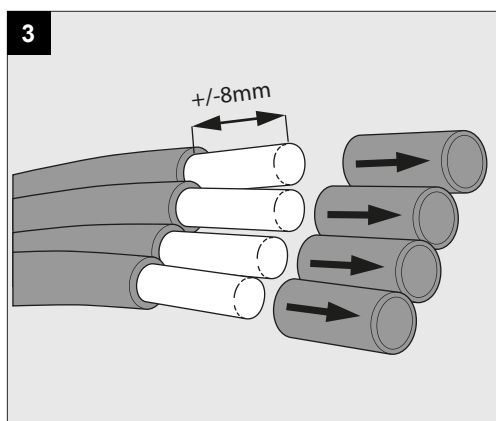

ENTERO SQ-S TRIMLESS WALLWASH TW **A**