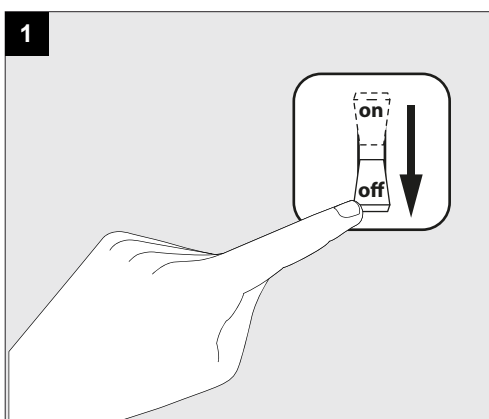

ENTERO SQ-S TRIMLESS WALLWASH TW **A**