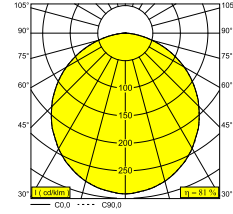

MULTINOVA 55 TW 930 ADM DIM5

28033 9005 B

ВАРИАНТЫ ЦВЕТА КОРПУСА

ЧЕРНЫЙ 28033 9005 B

БЕЛЫЙ 28033 9005 W

45°

[Веб страница продукта](#)

Общая информация