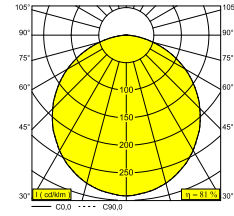

MULTINOVA 55 TW 930 ADM DIM5

28033 9005 B

DOSTĘPNE W
CZARNY 28033 9005 B
BIAŁY 28033 9005 W

 [Zobacz na stronie internetowej](#)

Ogólne informacje

LOKALIZACJA	wewnętrzne
MONTAŻ	Ramiak Montowane na szynie
STOPIEŃ OCHRONY	IP20
WAGA (KG)	4.6
MOŻLIWOŚĆ REGULACJI	bez regulacji
INFORMACJA	INCL.PC SBL 3F MULTI DIMMABLE POWER ADAPTER - (DALI DT8)

LIGHTSOURCE NAME	LED
ŹRÓDŁO ŚWIATŁA	@ 2700K: LED cluster 19,6W / CRI>90 (R9: 63) / 2700K-6500K / 2885lm Or @ 6500K: LED cluster 19,7W / CRI>90 (R9: 81) / 2700K-6500K / 3075lm
SDCM	SDCM3
GRUPA RYZYKA	RG0
LM80	L70 > 60000
TECHNOLOGIA LED (ŹRÓDŁO ŚWIATŁA)	@ 2700K: 2885lm // 19,6W // 147lm/W Or @ 6500K: 3075lm // 19,7W // 156lm/W
TECHNOLOGIA LED (OPRAWA)	@ 2700K: 2325lm // 22,5W // 103lm/W Or @ 6500K: 2478lm // 22,7W // 109lm/W