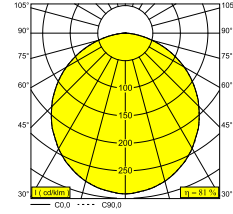

[Bekijk op website](#)

Algemene info

LOCATIE	binnen
INSTALLATIE	Rail systemen Rail montage
STOF EN WATERDICHTHEID	IP20
GEWICHT (KG)	4.6
RICHTBAARHEID	niet richtbaar
INFO	INCL.PC SBL 3F MULTI DIMMABLE POWER ADAPTER - (DALI DT8)

Elektrische info

ELEKTRISCH	220-240V / 50-60Hz
KLASSE	II
VOEDING INBEGREPEN	YES
DIM TYPE	DALI
ENERGIE KLASSE	D
CERTIFICATES	CB, ENEC, LCA, RCM

Info lichtbron

LIGHTSOURCE NAME	LED
LICHTBRON	@ 2700K: LED cluster 19,6W / CRI>90 (R9: 63) / 2700K-6500K / 2885lm Or @ 6500K: LED cluster 19,7W / CRI>90 (R9: 81) / 2700K-6500K / 3075lm
SMDC	SDCM3
RISK-GROEP	RG0
LM80	L70 > 60000
LED TECHNIEK (LICHTBRON)	@ 2700K: 2885lm // 19,6W // 147lm/W Or @ 6500K: 3075lm // 19,7W // 156lm/W
LED TECHNIEK (TOESTEL)	@ 2700K: 2325lm // 22,5W // 103lm/W Or @ 6500K: 2478lm // 22,7W // 109lm/W

Benodigdheden

TRACK 3F DIM

Voor gedetailleerde montage gegevens, consulteer de handleiding : [28033_XXX5_HAND.pdf](#)