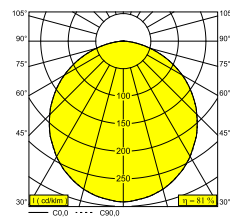

## MULTINOVA 55 TW 930 ADM DIM5

28033 9005 B

DISPONIBILE IN  
**NERO** 28033 9005 B  
**BIANCO** 28033 9005 W

 [Visualizza sul sito web](#)

Informazioni generali	
<b>AMBIENTE</b>	indoor
<b>IP</b>	Rotaaia Montato su guida
<b>PROTEZIONE DELL'INGRESSO</b>	IP20
<b>PESO (KG)</b>	4.6
<b>ORIENTABILITÀ</b>	non regolabile
<b>INFORMAZIONI</b>	INCL.PC SBL 3F MULTI DIMMABLE POWER ADAPTER - (DALI DT8)
Informazioni elettriche	
<b>ELETTRICO</b>	220-240V / 50-60Hz
<b>CLASSE DI ISOLAMENTO</b>	II
<b>ALIMENTATORE</b>	YES
<b>TIPO DI DIMMERAZIONE</b>	DALI
<b>CLASSE ENERGETICA</b>	D
<b>CERTIFICATI</b>	CB, ENEC, LCA, RCM
Informazioni sulla Sorgente luminosa	
<b>LIGHTSOURCE NAME</b>	LED
<b>SORGENTE LUMINOSA</b>	@ 2700K: LED cluster 19,6W / CRI>90 (R9: 63) / 2700K-6500K / 2885lm Or @ 6500K: LED cluster 19,7W / CRI>90 (R9: 81) / 2700K-6500K / 3075lm
<b>SDMC</b>	SDCM3
<b>GRUPPO DI RISCHIO</b>	RG0
<b>LM80</b>	L70 > 60000
<b>SPECIFICHE TECNICHE (SORGENTE LUMINOSA)</b>	@ 2700K: 2885lm // 19,6W // 147lm/W Or @ 6500K: 3075lm // 19,7W // 156lm/W
<b>SPECIFICHE TECNICHE (APPARECCHIO DI ILLUMINAZIONE)</b>	@ 2700K: 2325lm // 22,5W // 103lm/W Or @ 6500K: 2478lm // 22,7W // 109lm/W
Requisiti	
TRACK 3F DIM	